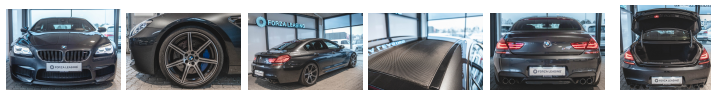

BMW M6 Gran Coupé Competition aut.

Hvad er bilen udstyret med

□ Bilens Highlights □ Competition Pakke □ Head-up Display □ Bang & Olufsen high-end Surround Sound system □ BMW Individual, Ekstra tonede ruder □ Surround View □ Adaptive LED forlygter □ Carbonfiber Tag □ M Multifunktion Sæder □ Soft Close □ Erhvervsleasing 12 Mdr: Førstegangsydelse: 80.000Kr Månedlig ydelse: 7.636Kr Restværdi: 360.000Kr □ Privatleasing 12 Mdr (Inkl. Moms): Førstegangsydelse: 100.000Kr Månedlig ydelse: 9.546Kr Restværdi: 360.000Kr + Moms Der tages forbehold for tastefejl. Har vi ikke din drømmebil på lager så tøv ikke med at kontakte os. I samarbejde med dig finder vi den helt rette bil. Kontakt os for mere information og et godt tilbud. Ring for besigtigelse. Martin Wolf - 30 11 45 55 mpifr@forzaleasing.dk Rasmus Mortensen - 26 81 58 17 rtm@forzaleasing.dk Se alle vores Lagerbiler her --> <https://forzaleasing.dk/?ddlLocation=8>, aut.gear/tiptronic, ratgearskifte, 20" alufælge, airc., alarm, c.lås, fjernb. c.lås, nøglefri betjening, fartpilot, kørecomputer, infocenter, startspærre, auto. nedbl. bakspejl, udv. temp. måler, regnsensor, sædevarme, el indst. førersæde m. memory, 4x el-ruder, el-klapbare sidespejle m. varme, bakkamera, parkeringssensor (bag), parkeringssensor (for), adaptiv fartpilot, automatisk start/stop, dæktryksmåler, elektrisk parkeringsbremse, cd/radio, dab+ radio, navigation, multifunktionsrat, håndfrit til mobil, bluetooth, headup display, aux tilslutning, usb tilslutning, kopholder, læderindtræk, læderrat, sportssæder, automatisk lys, fjernlysassistent, fuld led forlygter, db. airbags, abs, antispin, esp, servo, vognbaneassistent, automatisk nødbremsesystem, tonede ruder, mørktonede ruder i bag, ikke ryger, service ok, varme i rat, skiltegenkendelse, blindvinkelsassistent, armlæn, bagagerumsdækken