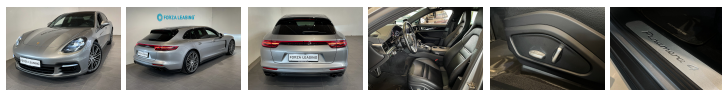

# Porsche Panamera 4 E-Hybrid Sport Turismo

## Hvad er bilen udstyret med

Vi har åbent alle hverdage fra 09.00-17:00 og søndag fra 12.00-16.00! Booking af fremvisning/prøvekørsel på tlf. 75 17 36 22

□ BILENS HØJDEPUNKTER: □ Full LED forlygter □ Luftundervogn □ 21" Porsche alufælge □ Adaptiv fartpilot □ 2-zone klimaanlæg □ Digitalt cockpit □ Bose sound system □ Panoramasoltag □ Køreprofilindstilling □ Multifunktions sportsrat i læder med paddleshift □ Porsche sportssæder i fuld læder □ Sportsudstødning □ El-bagklap

ANDET UDSTYR/INFO: Sport chrono, køreprofilindstilling, bluetooth telefoni og streaming, el-justerbare forsæder med memory på førersæde, bakkamera, parkeringssensor for og bag, DAB radio, Apple Carplay, Android Auto, regnsensor, automatisk nedblændbart bakspejl, sort himmel, tonede ruder, armlæn, sædevarme elruder for og bag, elklapbare sidespejle, fjernbetjent centrallåse, højdejusterbare forsæder, multijusterbart rat, lygtevask, servo, ABS, 6 airbags, startspærre, isofix, dæktrykskontrol, automatisk nødbremseassistent, ikke ryger, service ok