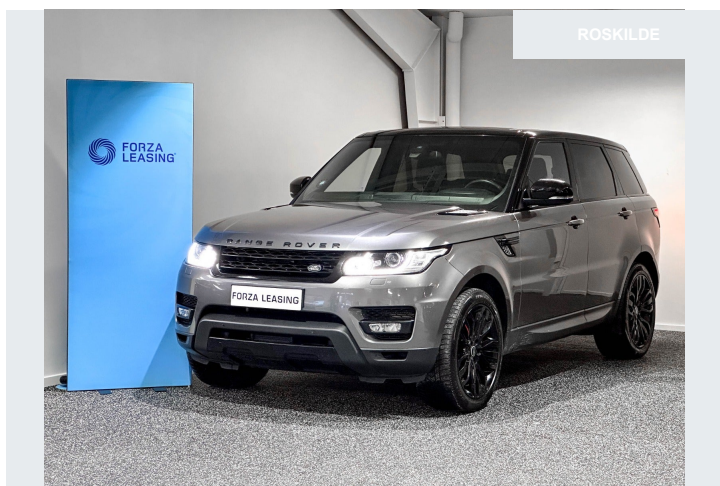

Land Rover Range Rover Sport SDV6 HSE D

Hvad er bilen udstyret med

2015 LAND ROVER RANGE ROVER SPORT SDV6 HSE DYNAMIC VAN NU PÅ LAGER HOS FORZA LEASING ROSKILDE! Bemærk: Besigtigelse og fremvisning af biler kan kun lade sig gøre efter aftale - åbningstiderne er derfor kun gældende efter godkendt aftale mellem kunde og butikken. Højdepunkter: - Meridian Surround Soundsystem - El. Panorama Glastag - Træk (3.500kg m. bremsen) - Bakkamera m. Parkeringssensorer for & bag - Luftundervogn - El. Læder sæder m. Varme + Varme i Bagsæder - Blindvinkelsassistent / Bilen står pt. som personbil, men kan bygges om til VAN (varevogn). Flexleasing (Erhverv) over 12 mdr.: Udbetaling: Kr. 32.000, - ex. Moms. Månedlig ydelse á 12 mdr.: Kr. 1.599, - ex. Moms. Nedskrevet værdi (restværdi): Kr. 123.000, - ex. Moms, ex. Afgift. Flexleasing (Privat) over 12 mdr.: Udbetaling: Kr. 40.000, - inkl. Moms. Månedlig ydelse á 12 mdr.: Kr. 1.999, - inkl. Moms Nedskrevet værdi (restværdi): Kr. 123.000, - ex. Moms, ex. Afgift. Kontraktoprettelse: Kr. 4.000, - ex. Moms. Nummerplader: Kr. 1.180, - moms frit. Forbehold for tastefejl, samt endelig kreditgodkendelse. Ring for fremvisning, eller kontakt os på: ☐☐☐☐☐☐ ☐☐☐☐☐☐ +45 40 30 48 36 Jha@forzaleasing.dk Forza Leasing Roskilde ☐ Københavnsvej 130, 4000 Roskilde Bilhus - Leasing - Værksted Åbningstider - Bemærk: Gælder kun ved besigtigelse af biler efter aftale. Man-Tor: 10:00-16:30 Fredag: 10:00-15:00 Lørdag: Efter aftale Søndag: Efter aftale

Kilometer	193.000	Indregistreret	2015
HK	306, Diesel	KM/L	14,2
Farve	Gråmetal	Gear	8 A
Beskat.værdi	0	Grøn ejerafgift	4980

- ABS-bremser
- Undervogn, adaptiv
- Aircondition
- Alarm
- Alufælge
- Antispin
- Armlæn
- Fuldaut. klima
- Automatgear
- Automatisk lys
- AUX tilslutning
- Blindvinklassistent
- Bluetooth
- Bluetooth streaming
- Centrallås
- Fartpilot
- 2-zone klima
- El-sidespejle
- El-sidespejle m. varme
- El-parkeringsbremse
- Elektrisk bagklap
- Tågelygter
- Rat gearskifte
- Glastag
- Varme i rat
- Højdejusterbart førersæde
- Højdejusterbart forsæde
- Startspærre
- Infocenter
- Isofix

Erhvervsleasing

Aftalens længde	12 Måneder
Førstegangsbetaling	32.000 kr
Nedskrevet værdi	130.000 kr
Ydelse pr måned	1.599 kr

Privatleasing

Aftalens længde	12 Måneder
Førstegangsbetaling	40.000 kr
Nedskrevet værdi	130.000 kr
Ydelse pr måned	1.999 kr

Splitleasing

	Privat	Erhverv
Aftalens længde	12 Måneder	12 Måneder
Førstegangsbetaling	6.400 kr	25.600 kr
Nedskrevet værdi	130.000 kr	130.000 kr
Ydelse pr måned	568 kr	2.273 kr