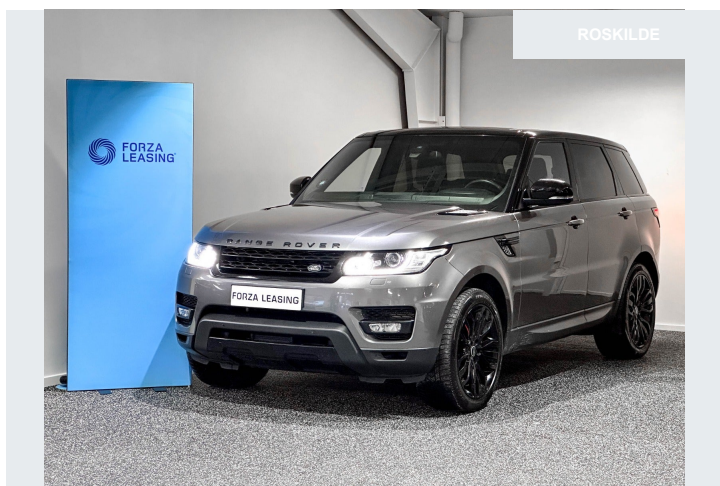

# Land Rover Range Rover Sport SDV6 HSE D

## Hvad er bilen udstyret med

2015 LAND ROVER RANGE ROVER SPORT SDV6 HSE DYNAMIC VAN NU PÅ LAGER HOS FORZA LEASING ROSKILDE! Bemærk: Besigtigelse og fremvisning af biler kan kun lade sig gøre efter aftale - åbningstiderne er derfor kun gældende efter godkendt aftale mellem kunde og butikken. Højdepunkter: - Meridian Surround Soundsystem - El. Panorama Glastag - Træk (3.500kg m. bremsen) - Bakkamera m. Parkeringssensorer for & bag - Luftundervogn - El. Læder sæder m. Varme + Varme i Bagsæder - Blindvinkelsassistent / Bilen står pt. som personbil, men kan bygges om til VAN (varevogn). Flexleasing (Erhverv) over 12 mdr.: Udbetaling: Kr. 32.000, - ex. Moms. Månedlig ydelse á 12 mdr.: Kr. 1.599, - ex. Moms. Nedskrevet værdi (restværdi): Kr. 123.000, - ex. Moms, ex. Afgift. Flexleasing (Privat) over 12 mdr.: Udbetaling: Kr. 40.000, - inkl. Moms. Månedlig ydelse á 12 mdr.: Kr. 1.999, - inkl. Moms Nedskrevet værdi (restværdi): Kr. 123.000, - ex. Moms, ex. Afgift. Kontraktoprettelse: Kr. 4.000, - ex. Moms. Nummerplader: Kr. 1.180, - moms frit. Forbehold for tastefejl, samt endelig kreditgodkendelse. Ring for fremvisning, eller kontakt os på: ☐☐☐☐☐☐ ☐☐☐☐☐☐ +45 40 30 48 36 Jha@forzaleasing.dk Forza Leasing Roskilde ☐ Københavnsvej 130, 4000 Roskilde Bilhus - Leasing - Værksted Åbningstider - Bemærk: Gælder kun ved besigtigelse af biler efter aftale. Man-Tor: 10:00-16:30 Fredag: 10:00-15:00 Lørdag: Efter aftale Søndag: Efter aftale