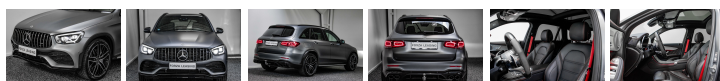

Mercedes GLC43 AMG aut. 4Matic Van

Hvad er bilen udstyret med

2020 MERCEDES-BENZ GLC43 AMG DESIGNO EDITION VAN NU PÅ LAGER HOS FORZA LEASING ROSKILDE!
 Højdepunkter: - AMG Night-Pakke - El. Svingbart Træk - AMG Ride Control+ - Ambientebelysning - 360 Graders Kamera - El. Panorama Glastag - AMG Sportsudstødning - Digital Instrumentering - Køl + Varme i Forsæderne - Android Auto + Apple CarPlay - AMG Læder/Alcantara Sports Rat - Burmester Surround Soundsystem - Keyless Centrallås + Start-Funktion - Adaptiv Fartpilot m. Aktiv Lane Assist - Designo Selenit Magno Grå Metallak - El. Lædersæder for m. Memory-funktion - Multibeam LED Lygter m. Adaptiv Fjernlysassistent Plus / Bilen står pt. som Personbil, men kan bygges om til Van/Varevogn. Flexleasing (Erhverv) over 12 mdr.: Udbetaling: Kr. 68.000, - ex. Moms. Månedlig ydelse á 12 mdr.: Kr. 2.499, - ex. Moms. Nedskrevet værdi (restværdi): Kr. 270.000, - ex. Moms. Flexleasing (Privat) over 12 mdr.: Udbetaling: Kr. 85.000, - inkl. Moms. Månedlig ydelse á 12 mdr.: Kr. 3.124, - inkl. Moms Nedskrevet værdi (restværdi): Kr. 270.000, - ex. Moms. Kontraktoprettelse: Kr. 4.000, - ex. Moms. Nummerplader: Kr. 1.180, - moms frit. Service- & Reparationsaftale (ForzaFordel): Vi kan nu tilbyde service- & reparationsaftaler på vores leasing biler som er maks 8 år gamle, maks har kørt 250.000km, og som har under 400HK (400HK* gælder kun Hybrid og Forbrændingsmotorer). Denne bil kan godt tilknyttes aftalen og vil koste Kr. 719, - ex. Moms om måneden ved 25.000km om året. Skriv for vilkår og betingelser. Forbehold for tastefejl, samt endelig kreditgodkendelse. Kontakt os: ☐☐☐☐☐☐ ☐☐☐☐☐☐ +45 40 30 48 36 Jha@forzaleasing.dk ☐☐☐☐☐☐ ☐☐☐☐☐☐☐☐ +45 81 77 75 43 Kap@forzaleasing.dk Forza Leasing Roskilde ☐ Københavnsvej 130, 4000 Roskilde Bilhus - Leasing - Værksted Åbningstider Man-Fre: 9:00-16:30 Lørdag: Efter aftale Søndag: Efter aftale