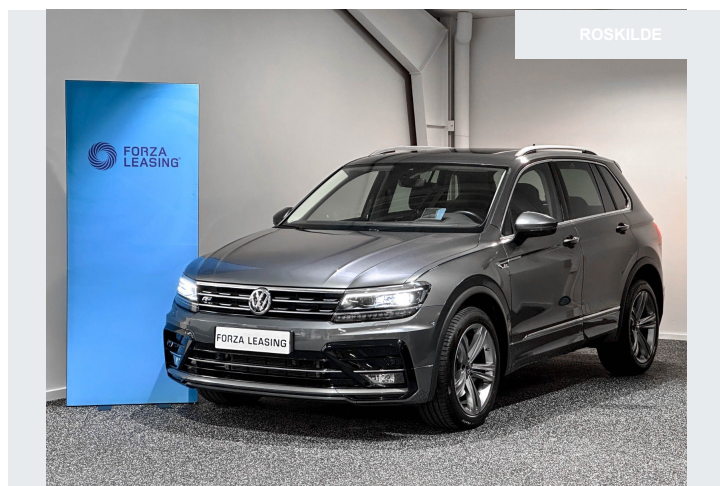

VW Tiguan TDi 240 R-line DSG 4Motion Van

Hvad er bilen udstyret med

2020 VOLKSWAGEN TIGUAN 2,0 TDI 240 R-LINE DSG 4MOTION VAN NU PÅ LAGER I ROSKILDE! Bemærk: Besigtigelse og fremvisning af biler kan kun lade sig gøre efter aftale - åbningstiderne er derfor kun gældende efter godkendt aftale mellem kunde og butikken. Højdepunkter: - Svingbart Træk - Head-Up Display - Blindvinkelsassistent - El. Panorama Glastag - Oliefyr m. Fjernbetjening - Apple CarPlay / Android Auto - Adaptiv Fartpilot m. Aktiv Lane Assist / Bilen står pt. som personbil, men kan bygges om til VAN (varevogn). Flexleasing (Erhverv) over 12 mdr.: Udbetaling: Kr. 50.000, - ex. Moms. Månedlig ydelse á 12 mdr.: Kr. 1.799, - ex. Moms. Nedskrevet værdi (restværdi): Kr. 185.000, - ex. Moms. Flexleasing (Privat) over 12 mdr.: Udbetaling: Kr. 62.500, - inkl. Moms. Månedlig ydelse á 12 mdr.: Kr. 2.249, - inkl. Moms. Nedskrevet værdi (restværdi): Kr. 185.000, - ex. Moms. Kontraktoprettelse: Kr. 4.000, - ex. Moms. Nummerplader: Kr. 1.180, - moms. Service- & Reparationsaftale (ForzaFordel): Vi kan nu tilbyde service- & reparationsaftaler på vores leasing biler som er maks 8 år gamle, maks har kørt 250.000km, og som har under 400HK (400HK* gælder kun Hybrid og Forbrændingsmotorer). Denne bil kan godt tilknyttes aftalen og vil koste Kr. 719, - ex. Moms om måneden ved 25.000km om året. Skriv for vilkår og betingelser. Forbehold for tastefejl, samt endelig kreditgodkendelse. Kontakt os: ☐☐☐☐☐☐ ☐☐☐☐☐☐ +45 40 30 48 36 Jha@forzaleasing.dk Forza Leasing Roskilde ☐ Københavnsvej 130, 4000 Roskilde Bilhus - Leasing - Værksted Åbningstider - Bemærk: Gælder kun ved besigtigelse af biler efter aftale. Man-Tor: 10:00-16:30 Fredag: 10:00-15:00 Lørdag: Efter aftale Søndag: Efter aftale