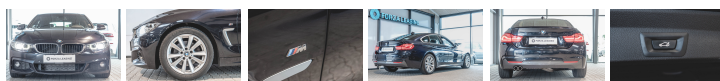

# BMW 420d Gran Coupé M-Sport aut.

Hvad er bilen udstyret med

Bilens Highlights  P-sensor for og bag  Musik Streaming Via Bluetooth  Håndfrit til Mobil  Fartpilot   Erhvervsleasing 12 Mdr: Førstegangsydelse: 35.000Kr Månedlig ydelse: 2.399Kr Restværdi: 146.830Kr  Privatleasing 12 Mdr (Inkl. Moms): Førstegangsydelse: 43.750Kr Månedlig ydelse: 2.999kr Restværdi: 146.830Kr + Moms Der tages forbehold for tastefejl. Har vi ikke din drømmebil på lager så tøv ikke med at kontakte os. I samarbejde med dig finder vi den helt rette bil. Kontakt os for mere information og et godt tilbud. Ring for besigtigelse. Martin Wolf - 30 11 45 55 mpifr@forzaleasing.dk Rasmus Mortensen - 26 81 58 17 rtm@forzaleasing.dk Se alle vores Lagerbiler her -->

Kilometer	177.000	Indregistreret	2019
HK	190, Diesel	KM/L	22,9
Farve	Mørkblåmetal	Gear	8 A
Beskat.værdi	0	Grøn ejeravgift	2150

- ABS-bremser
- Aircondition
- Alarm
- Alufælge
- Antispin
- Armlæn
- Fuldaut. klima
- Automatgear
- Automatisk lys
- Auto. start/stop
- Bluetooth
- Bluetooth streaming
- Centrallås
- Fartpilot
- DAB radio
- 2-zone klima
- El-sidespejle
- Stofsæder
- Tågelygter
- Rat gearskifte
- Højdejusterbart førersæde
- Højdejusterbart forsæde
- Startspærre
- Infocenter
- Isofix
- Nøglefri betjening
- Læderrat
- LED kørelys
- Navigation
- Parkeringssensor bag