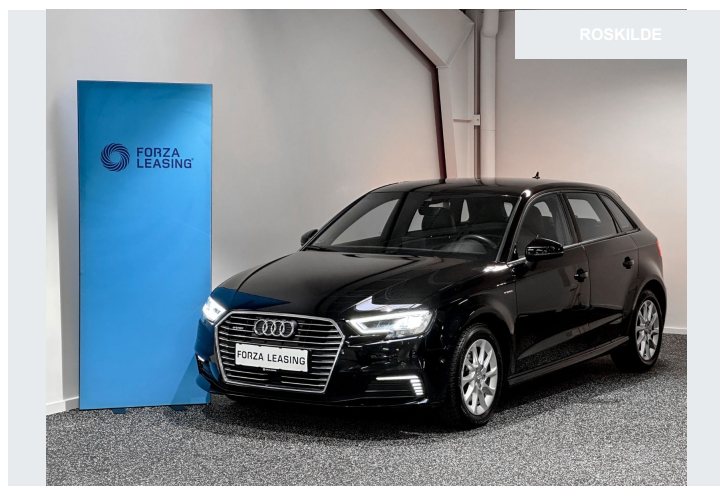

Audi A3 e-tron S-line Sportback S-tr.

Hvad er bilen udstyret med

2018 AUDI A3 E-TRON S-LINE S-TR. SPORTBACK NU PÅ LAGER HOS FORZA LEASING ROSKILDE! Bemærk: Besigtigelse og fremvisning af biler kan kun lade sig gøre efter aftale - åbningstiderne er derfor kun gældende efter godkendt aftale mellem kunde og butikken. Højdepunkter: - Adaptiv Fartpilot m. Aktiv Lane Assist - S-Line Sportspakke - S-Line Læderrat - S-Line Dellæder Sæder - Audi Virtuel Cockpit - Parkeringssensorer for & bag - Keyless Centrallås + Start - S-Tr. Automat Gearkasse - * Bilen står på 16" vinterhjul - men har 18" S-Line sommerhjul med. ... og meget mere! Flexleasing (Erhverv) over 12 mdr.: Udbetaling: Kr. 25.000, - ex. Moms. Månedlig ydelse á 12 mdr.: Kr. 1.200, - ex. Moms. Nedskrevet værdi (restværdi): Kr. 102.400, - ex. Moms, ex. Afgift. Flexleasing (Privat) over 12 mdr.: Udbetaling: Kr. 31.250, - inkl. Moms. Månedlig ydelse á 12 mdr.: Kr. 1.500, - inkl. Moms Nedskrevet værdi (restværdi): Kr. 102.400, - ex. Moms, ex. Afgift. Kontraktoprettelse: Kr. 4.000, - ex. Moms. Nummerplader: Kr. 1.180, - moms. Service- & Reparationsaftale (ForzaFordel): Vi kan nu tilbyde service- & reparationsaftaler på vores leasing biler som er maks 8 år gamle, maks har kørt 250.000km, og som har under 400HK (400HK* gælder kun Hybrid og Forbrændingsmotorer). Denne bil kan godt tilknyttes aftalen og vil koste Kr. 599, - ex. Moms om måneden ved 20.000km om året. Skriv for vilkår og betingelser. Forbehold for tastefejl, samt endelig kreditgodkendelse. Vi tager både flexleasing og fuldavgifts biler i bytte. Ring for fremvisning, eller kontakt os på: ☐☐☐☐☐☐ ☐☐☐☐☐☐ +45 40 30 48 36 Jha@forzaleasing.dk Forza Leasing Roskilde ☐ Københavnsvej 130, 4000 Roskilde Bilhus - Leasing - Værksted Åbningstider - Bemærk: Gælder kun ved besigtigelse af biler efter aftale. Man-Tor: 10:00-16:30 Fredag: 10:00-15:00 Lørdag: Efter aftale Søndag: Efter aftale