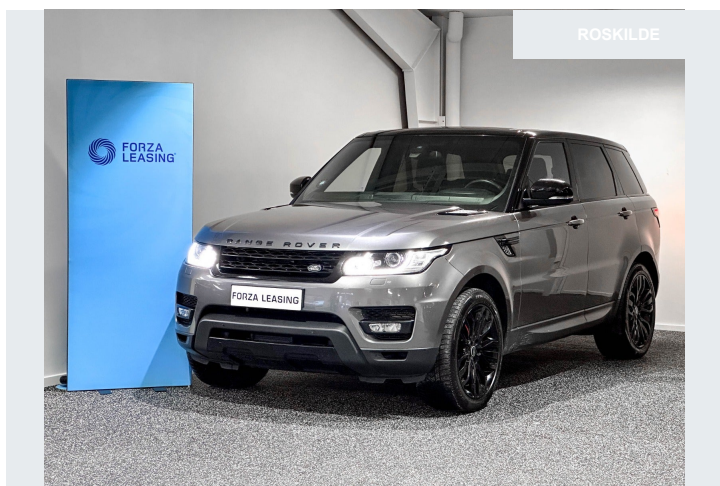

Land Rover Range Rover Sport SDV6 HSE D

Hvad er bilen udstyret med

2015 LAND ROVER RANGE ROVER SPORT SDV6 HSE DYNAMIC NU PÅ LAGER HOS FORZA LEASING ROSKILDE! Bemærk: Besigtigelse og fremvisning af biler kan kun lade sig gøre efter aftale - åbningstiderne er derfor kun gældende efter godkendt aftale mellem kunde og butikken. Højdepunkter: - Meridian Surround Soundsystem - El. Panorama Glastag - Træk (3.500kg m. bremsen) - Bakkamera m. Parkeringssensorer for & bag - Luftundervogn - El. Læder sæder m. Varme + Varme i Bagsæder - Blindvinkelsassistent / Bilen står pt. som personbil, men kan bygges om til VAN (varevogn). Flexleasing (Erhverv) over 12 mdr.: Udbetaling: Kr. 32.000, - ex. Moms. Månedlig ydelse á 12 mdr.: Kr. 2.799, - ex. Moms. Nedskrevet værdi (restværdi): Kr. 123.000, - ex. Moms, ex. Afgift. Flexleasing (Privat) over 12 mdr.: Udbetaling: Kr. 40.000, - inkl. Moms. Månedlig ydelse á 12 mdr.: Kr. 3.499, - inkl. Moms Nedskrevet værdi (restværdi): Kr. 123.000, - ex. Moms, ex. Afgift. Kontraktoprettelse: Kr. 4.000, - ex. Moms. Nummerplader: Kr. 1.180, - moms frit. Forbehold for tastefejl, samt endelig kreditgodkendelse. Ring for fremvisning, eller kontakt os på: ☐☐☐☐☐☐ ☐☐☐☐☐☐ +45 40 30 48 36 Jha@forzaleasing.dk Forza Leasing Roskilde ☐ Københavnsvej 130, 4000 Roskilde Bilhus - Leasing - Værksted Åbningstider - Bemærk: Gælder kun ved besigtigelse af biler efter aftale. Man-Tor: 10:00-16:30 Fredag: 10:00-15:00 Lørdag: Efter aftale Søndag: Efter aftale