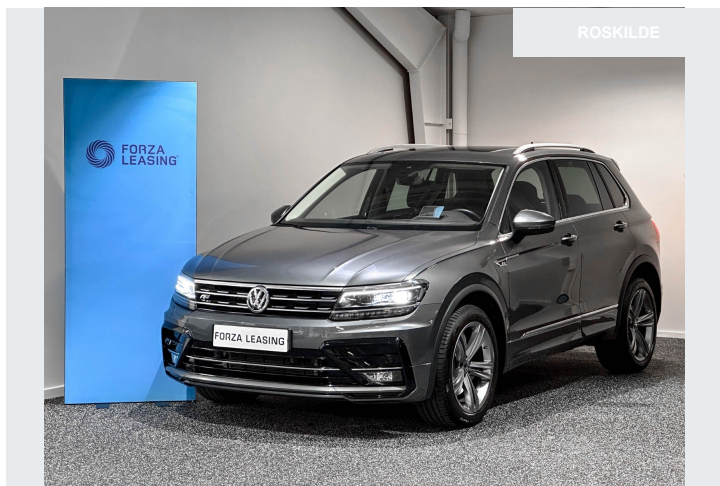

VW Tiguan TDi 240 R-line DSG 4Motion

Hvad er bilen udstyret med

2020 VOLKSWAGEN TIGUAN 2, 0 TDI 240 R-LINE DSG 4MOTION NU PÅ LAGER I ROSKILDE! Bemærk: Besigtigelse og fremvisning af biler kan kun lade sig gøre efter aftale - åbningstiderne er derfor kun gældende efter godkendt aftale mellem kunde og butikken. Højdepunkter: - Svingbart Træk - Head-Up Display - Blindvinkelsassistent - El. Panorama Glastag - Oliefyr m. Fjernbetjening - Apple CarPlay / Android Auto - Adaptiv Fartpilot m. Aktiv Lane Assist / Bilen står pt. som personbil, men kan bygges om til VAN (varevogn). Flexleasing (Erhverv) over 12 mdr.: Udbetaling: Kr. 50.000, - ex. Moms. Månedlig ydelse á 12 mdr.: Kr. 2.799, - ex. Moms. Nedskrevet værdi (restværdi): Kr. 180.000, - ex. Moms. Flexleasing (Privat) over 12 mdr.: Udbetaling: Kr. 62.500, - inkl. Moms. Månedlig ydelse á 12 mdr.: Kr. 3.499, - inkl. Moms. Nedskrevet værdi (restværdi): Kr. 180.000, - ex. Moms. Kontraktoprettelse: Kr. 4.000, - ex. Moms. Nummerplader: Kr. 1.180, - moms. Service- & Reparationsaftale (ForzaFordel): Vi kan nu tilbyde service- & reparationsaftaler på vores leasing biler som er maks 8 år gamle, maks har kørt 250.000km, og som har under 400HK (400HK* gælder kun Hybrid og Forbrændingsmotorer). Denne bil kan godt tilknyttes aftalen og vil koste Kr. 719, - ex. Moms om måneden ved 25.000km om året. Skriv for vilkår og betingelser. Forbehold for tastefejl, samt endelig kreditgodkendelse. Kontakt os: ☐☐☐☐☐☐ ☐☐☐☐☐☐ +45 40 30 48 36 Jha@forzaleasing.dk Forza Leasing Roskilde ☐ Københavnsvej 130, 4000 Roskilde Bilhus - Leasing - Værksted Åbningstider - Bemærk: Gælder kun ved besigtigelse af biler efter aftale. Man-Tor: 10:00-16:30 Fredag: 10:00-15:00 Lørdag: Efter aftale Søndag: Efter aftale