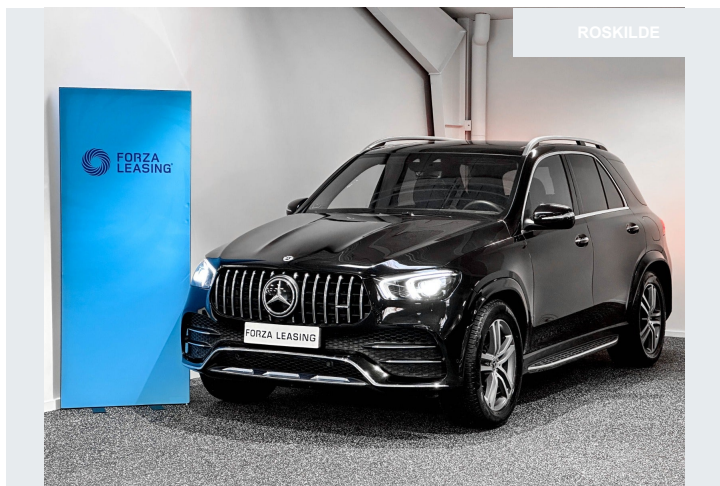

Mercedes GLE350 de AMG Line aut. 4Matic V

Hvad er bilen udstyret med

2022 MERCEDES-BENZ GLE350 DE AMG LINE 4MATIC VAN NU TIL LEASING HOS FORZA LEASING ROSKILDE! Bemærk: Besigtigelse og fremvisning af biler kan kun lade sig gøre efter aftale - åbningstiderne er derfor kun gældende efter godkendt aftale mellem kunde og butikken. Bilen sælges for kunde - så ring for fremvisning og prøvekørsel! Højdepunkter: - Luftundervogn - Soft-Close Døre - Head-Up Display - El. Svingbart Træk - Varme i Bagsæder - Ambientebelysning - El. Panorama Glastag - Køl + Varme i Forsæder - Digital Instrumentering - Android Auto + Apple CarPlay - 360 Graders Kamera m. Selvstyrende Parkering - Burmester Surround Soundsystem - Keyless Centrallås + Start-Funktion - Adaptiv Fartpilot m. Aktiv Lane Assist - Oliefyr / motorkabinevarmer - El. Lædersæder m. Memory-funktion - El. Bagsæder - LED High Performance Lygter / Bilen står på vinterhjul på billeder, men har et sæt sommerhjul. / Bilen står pt. som Personbil, men kan bygges om til Van/Varevogn. Flexleasing (Erhverv) over 12 mdr.: Udbetaling: Kr. 100.000, - ex. Moms. Månedlig ydelse á 12 mdr.: Kr. 4.999, - ex. Moms. Nedskrevet værdi (restværdi): Kr. 410.000, - ex. Moms. Flexleasing (Privat) over 12 mdr.: Udbetaling: Kr. 125.000, - inkl. Moms. Månedlig ydelse á 12 mdr.: Kr. 6.249, - inkl. Moms Nedskrevet værdi (restværdi): Kr. 410.000, - ex. Moms. Kontraktoprettelse: Kr. 4.000, - ex. Moms. Nummerplader: Kr. 1.180, - moms frit. Service- & Reparationsaftale (ForzaFordel): Vi kan nu tilbyde service- & reparationsaftaler på vores leasing biler som er maks 8 år gamle, maks har kørt 250.000km, og som har under 400HK (400HK* gælder kun Hybrid og Forbrændingsmotorer). Denne bil kan godt tilknyttes aftalen og vil koste Kr. 599, - ex. Moms om måneden ved 20.000km om året. Skriv for vilkår og betingelser. Forbehold for tastefejl, samt endelig kreditgodkendelse. Kontakt os: ☐☐☐☐☐☐ ☐☐☐☐☐☐ +45 40 30 48 36 Jha@forzaleasing.dk Forza Leasing Roskilde ☐ Københavnsvej 130, 4000 Roskilde Bilhus - Leasing - Værksted Åbningstider - Bemærk: Gælder kun ved besigtigelse af biler efter aftale. Man-Tor: 10:00-16:30 Fredag: 10:00-15:00 Lørdag: Efter aftale Søndag: Efter aftale