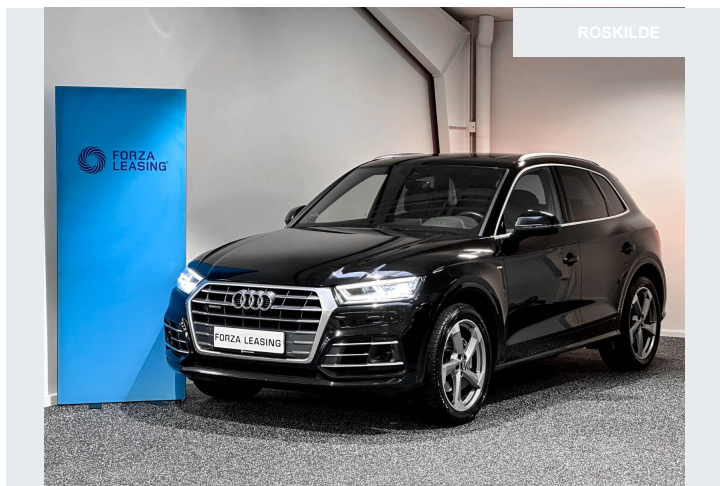

Audi Q5 TDi 190 S-line quattro S-tr.

Hvad er bilen udstyret med

2017 AUDI Q5 2,0 TDI 190 S-LINE QUATTRO S-TRONIC NU PÅ LAGER I ROSKILDE! Bemærk: Besigtigelse og fremvisning af biler kan kun lade sig gøre efter aftale - åbningstiderne er derfor kun gældende efter godkendt aftale mellem kunde og butikken. Højdepunkter: - El. Førersæde - Luftundervogn - Adaptiv Fartpilot - Man. Svingbart Træk - El. Panorama Glastag - Bang&Olufsen Surround Soundsystem - Bakkamera m. Parkeringssensorer for & bag / Bilen står pt. som personbil, men kan bygges om til VAN (varevogn). Flexleasing (Erhverv) over 12 mdr.: Udbetaling: Kr. 40.000, - ex. Moms. Månedlig ydelse á 12 mdr.: Kr. 2.399, - ex. Moms. Nedskrevet værdi (restværdi): Kr. 144.000, - ex. Moms. Flexleasing (Privat) over 12 mdr.: Udbetaling: Kr. 50.000, - inkl. Moms. Månedlig ydelse á 12 mdr.: Kr. 2.999, - inkl. Moms. Nedskrevet værdi (restværdi): Kr. 144.000, - ex. Moms. Kontraktoprettelse: Kr. 4.000, - ex. Moms. Nummerplader: Kr. 1.180, - momsfrit. Service- & Reparationsaftale (ForzaFordel): Vi kan nu tilbyde service- & reparationsaftaler på vores leasing biler som er maks 8 år gamle, maks har kørt 250.000km, og som har under 400HK (400HK* gælder kun Hybrid og Forbrændingsmotorer). Denne bil kan godt tilknyttes aftalen og vil koste Kr. 599, - ex. Moms om måneden ved 20.000km om året. Skriv for vilkår og betingelser. Forbehold for tastefejl, samt endelig kreditgodkendelse. Kontakt os: ☐☐☐☐☐☐ ☐☐☐☐☐☐ +45 40 30 48 36 Jha@forzaleasing.dk Forza Leasing Roskilde ☐ Københavnsvej 130, 4000 Roskilde Bilhus - Leasing - Værksted Åbningstider - Bemærk: Gælder kun ved besigtigelse af biler efter aftale. Man-Tor: 10:00-16:30 Fredag: 10:00-15:00 Lørdag: Efter aftale Søndag: Efter aftale