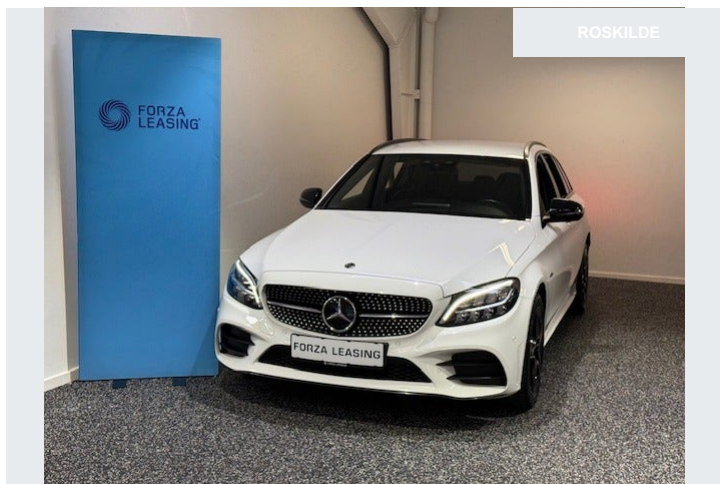

Mercedes C300 de AMG Line stc. aut.

Hvad er bilen udstyret med

2020 MERCEDES-BENZ C300de AMG LINE NU PÅ LAGER HOS FORZA LEASING ROSKILDE! Bemærk: Besigtigelse og fremvisning af biler kan kun lade sig gøre efter aftale - åbningstiderne er derfor kun gældende efter godkendt aftale mellem kunde og butikken. Højdepunkter: -MERCEDES JUNGE STERNE GARANTI TIL 05.02.2026 -Svingbart træk original Mercedes -Læder/alcantara sæder -Bakkamera -Ratbetjent gear -Trinløst gear -Elektrisk bagklap -Parkeringskontrol for -2-zone klima -Adaptiv Fartpilot -Key-less go (nøglefri) -ABS bremses -Multifunktionsrat - ESP (Elektronisk Stabiliserings Program) -Parkeringskontrol bag -Navigationssystem / Bilen står pt. som Personbil, men kan bygges om til Van/Varevogn. Flexleasing (Erhverv) over 12 mdr.: Udbetaling: Kr. 40.000, - ex. Moms. Månedlig ydelse á 12 mdr.: Kr. 2.399, - ex. Moms. Nedskrevet værdi (restværdi): Kr. 157.000, - ex. Moms. Flexleasing (Privat) over 12 mdr.: Udbetaling: Kr. 50.000, - inkl. Moms. Månedlig ydelse á 12 mdr.: Kr. 2.999, - inkl. Moms. Nedskrevet værdi (restværdi): Kr. 157.000, - ex. Moms. Kontraktoprettelse: Kr. 4.000, - ex. Moms. Nummerplader: Kr. 1.180, - moms frit. Service- & Reparationsaftale (ForzaFordel): Vi kan nu tilbyde service- & reparationsaftaler på vores leasing biler som er maks 8 år gamle, maks har kørt 250.000km, og som har under 400HK (400HK* gælder kun Hybrid og Forbrændingsmotorer). Denne bil kan godt tilknyttes aftalen og vil koste Kr. 719, - ex. Moms om måneden ved 25.000km om året. Skriv for vilkår og betingelser. Forbehold for tastefejl, samt endelig kreditgodkendelse. Kontakt os: ☐☐☐☐☐☐ ☐☐☐☐☐☐ +45 40 30 48 36 Jha@forzaleasing.dk Forza Leasing Roskilde ☐ Københavnsvej 130, 4000 Roskilde Bilhus - Leasing - Værksted
Åbningstider - Bemærk: Gælder kun ved besigtigelse af biler efter aftale. Man-Tor: 10:00-16:30 Fredag: 10:00-15:00 Lørdag: Efter aftale Søndag: Efter aftale 19" alufælge, 2 zone klima, alarm, fjernb. c.lås, kørecomputer, udv. temp. måler, regnsensor, sædevarme, el indst. forsæder, 4x el-ruder, el-spejle, læderrat, splitbagsæde, dellæder, kopholder, bagagerumsdækken, isofix, armlæn, usb tilslutning, apple carplay, digitalt cockpit, bluetooth, musikstreaming via bluetooth, håndfrit til mobil, multifunktionsrat, navigation, el betjent bagklap, automatisk start/stop, adaptiv fartpilot, parkeringssensor (for), parkeringssensor (bag), bakkamera, el-klapbare sidespejle m. varme, fuld led forlygter, fjernlysassistent, airbag, abs, esp, servo, vognbaneassistent, tagræling, mørktonede ruder i bag, ikke ryger, service ok, svingbart træk (elektrisk), diesel partikel filter