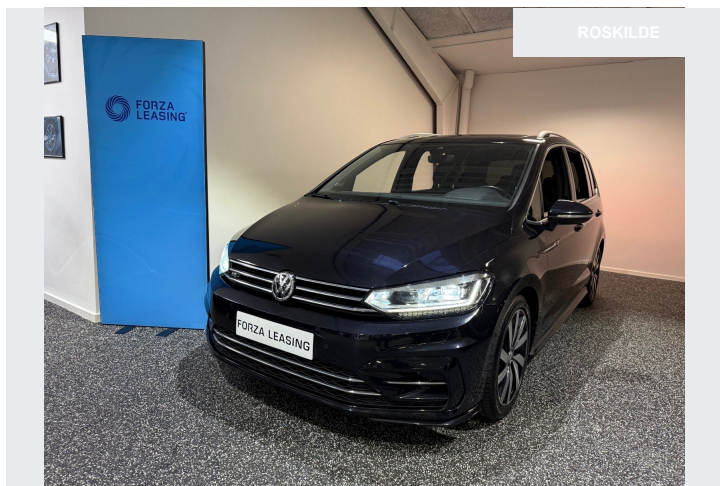

VW Touran TDi 190 Highline DSG

Hvad er bilen udstyret med

2019 VOLKSWAGEN TOURAN 2.0 TDI 190 R-LINE NU PÅ LAGER HOS FORZA LEASING ROSKILDE! Bemærk: Besigtigelse og fremvisning af biler kan kun lade sig gøre efter aftale - åbningstiderne er derfor kun gældende efter godkendt aftale mellem kunde og butikken. Højdepunkter: - Træk - Panorama glastag - Fjernbetjent fyr - R-Line Sportspakke - Blindvinkelsassistent - Adaptiv Fartpilot - Bakkamera m. Parkeringssensorer for & bag - Vinterhjul medfølger / Bilen står pt. som Personbil, men kan bygges om til VAN. Flexleasing (Erhverv) over 12 mdr.: Udbetaling: Kr. 34.000, - ex. Moms. Månedlig ydelse á 12 mdr.: Kr. 1.999, - ex. Moms. Nedskrevet værdi (restværdi): Kr. 127.900, - ex. Moms, ex. Afgift. Flexleasing (Privat) over 12 mdr.: Udbetaling: Kr. 42.500, - inkl. Moms. Månedlig ydelse á 12 mdr.: Kr. 2.499, - inkl. Moms Nedskrevet værdi (restværdi): Kr. 127.900, - ex. Moms, ex. Afgift. Kontraktoprettelse: Kr. 4.000, - ex. Moms. Nummerplader: Kr. 1.180, - moms. Service- & Reparationsaftale (ForzaFordel): Vi kan nu tilbyde service- & reparationsaftaler på vores leasing biler som er maks 8 år gamle, maks har kørt 250.000km, og som har under 400HK (400HK* gælder kun Hybrid og Forbrændingsmotorer). Denne bil kan godt tilknyttes aftalen og vil koste Kr. 719, - ex. Moms om måneden ved 25.000km om året. Skriv for vilkår og betingelser. Forbehold for tastefejl, samt endelig kreditgodkendelse. Ring for fremvisning, eller kontakt os på: ☐☐☐☐☐☐ ☐☐☐☐☐☐ +45 40 30 48 36 Jha@forzaleasing.dk Forza Leasing Roskilde ☐ Københavnsvej 130, 4000 Roskilde Bilhus - Leasing - Værksted Åbningstider - Bemærk: Gælder kun ved besigtigelse af biler efter aftale. Man-Tor: 10:00-16:30 Fredag: 10:00-15:00 Lørdag: Efter aftale Søndag: Efter aftale, aut.gear/tiptronic, 18" alufælge, vinterhjul, fuldaut. klima, motorkabinevarmer, fjernb. c.lås, kørecomputer, udv. temp. måler, regnsensor, sædevarme, højdejust. forsæder, glastag, 4x el-ruder, el-spejle, el-spejle m/varme, bakkamera, parkeringssensor (bag), parkeringssensor (for), adaptiv fartpilot, automatisk start/stop, navigation, multifunktionsrat, håndfrit til mobil, armlæn, bagagerumsdækken, kopholder, stofindtræk, læderrat, træk, service ok, ikke ryger, mørktonede ruder i bag, tagræling, esp, servo, abs, airbag, led kørelys, 3 individuelle sæder i bag