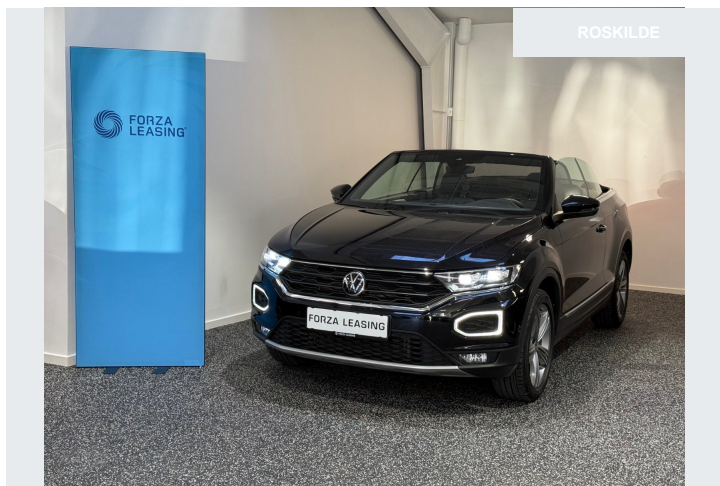

VW T-Roc TSi 150 Style Cabriolet DSG

Hvad er bilen udstyret med

ROSkilde

2019 VOLKSWAGEN T-ROC 1.5 STYLE CABRIOLET NU PÅ LAGER HOS FORZA LEASING ROSKILDE! Bemærk: Besigtigelse og fremvisning af biler kan kun lade sig gøre efter aftale - åbningstiderne er derfor kun gældende efter godkendt aftale mellem kunde og butikken. Højdepunkter: - Aut. Gear - Adaptiv Fartpilot - Bakkamera m. Parkeringssensorer for & bag - Vinterhjul medfølger / Bilen står pt. som Van/Varevogn, men kan bygges om til Personbil. Flexleasing (Erhverv) over 12 mdr.: Udbetaling: Kr. 32.000, - ex. Moms. Månedlig ydelse á 12 mdr.: Kr. 1.999, - ex. Moms. Nedskrevet værdi (restværdi): Kr. 129.900, - ex. Moms, ex. Afgift. Flexleasing (Privat) over 12 mdr.: Udbetaling: Kr. 40.000, - inkl. Moms. Månedlig ydelse á 12 mdr.: Kr. 2.499, - inkl. Moms Nedskrevet værdi (restværdi): Kr. 129.900, - ex. Moms, ex. Afgift. Kontraktoprettelse: Kr. 4.000, - ex. Moms. Nummerplader: Kr. 1.180, - moms. Service- & Reparationsaftale (ForzaFordel): Vi kan nu tilbyde service- & reparationsaftaler på vores leasing biler som er maks 8 år gamle, maks har kørt 250.000km, og som har under 400HK (400HK* gælder kun Hybrid og Forbrændingsmotorer). Denne bil kan godt tilknyttes aftalen og vil koste Kr. 719, - ex. Moms om måneden ved 25.000km om året. Skriv for vilkår og betingelser. Forbehold for tastefejl, samt endelig kreditgodkendelse. Ring for fremvisning, eller kontakt os på: ☐☐☐☐☐☐ ☐☐☐☐☐☐ +45 40 30 48 36 Jha@forzaleasing.dk Forza Leasing Roskilde ☐ Københavnsvej 130, 4000 Roskilde Bilhus - Leasing - Værksted Åbningstider - Bemærk: Gælder kun ved besigtigelse af biler efter aftale. Man-Tor: 10:00-16:30 Fredag: 10:00-15:00 Lørdag: Efter aftale Søndag: Efter aftale aut.gear/tiptronic, 18" alufælge, vinterhjul, fuldaut. klima, fjernb. c.lås, kørecomputer, infocenter, startspærre, udv. temp. måler, regnsensor, sædevarme, højdejust. forsæder, 4x el-ruder, el-spejle m/varme, bakkamera, parkeringssensor (bag), parkeringssensor (for), adaptiv fartpilot, automatisk start/stop, automatisk parkerings system, navigation, multifunktionsrat, håndfrit til mobil, musikstreaming via bluetooth, digitalt cockpit, aux tilslutning, usb tilslutning, armlæn, isofix, kopholder, stofindtræk, læderrat, splitbagsæde, service ok, ikke ryger, servo, esp, abs, airbag, led kørelys