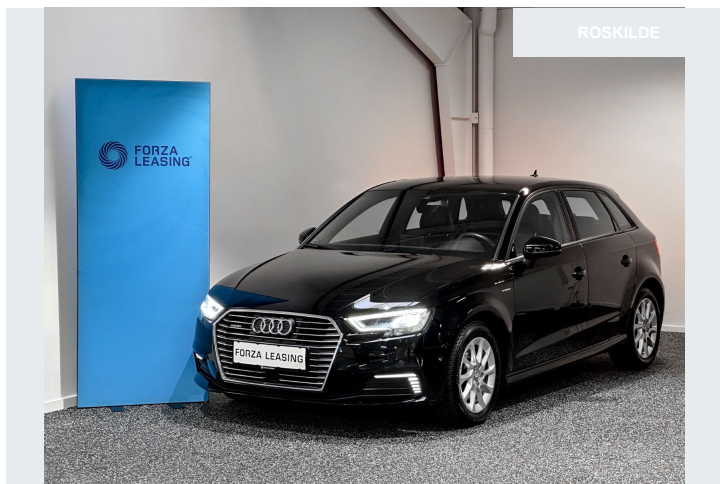

Audi A3 e-tron S-line Sportback S-tr.

Hvad er bilen udstyret med

2018 AUDI A3 E-TRON S-LINE S-TR. SPORTBACK NU PÅ LAGER HOS FORZA LEASING ROSKILDE! Bemærk: Besigtigelse og fremvisning af biler kan kun lade sig gøre efter aftale - åbningstiderne er derfor kun gældende efter godkendt aftale mellem kunde og butikken. Højdepunkter: - Adaptiv Fartpilot m. Aktiv Lane Assist - S-Line Sportspakke - S-Line Læderrat - S-Line Dellæder Sæder - Audi Virtuel Cockpit - Parkeringssensorer for & bag - Keyless Centrallås + Start - S-Tr. Automat Gearkasse - * Bilen står på 16" vinterhjul - men har 18" S-Line sommerhjul med. ... og meget mere! Flexleasing (Erhverv) over 12 mdr.: Udbetaling: Kr. 24.000, - ex. Moms. Månedlig ydelse á 12 mdr.: Kr. 1.199, - ex. Moms. Nedskrevet værdi (restværdi): Kr. 98.400, - ex. Moms, ex. Afgift. Flexleasing (Privat) over 12 mdr.: Udbetaling: Kr. 30.000, - inkl. Moms. Månedlig ydelse á 12 mdr.: Kr. 1.499, - inkl. Moms Nedskrevet værdi (restværdi): Kr. 98.400, - ex. Moms, ex. Afgift. Kontraktoprettelse: Kr. 4.000, - ex. Moms. Nummerplader: Kr. 1.180, - momsfrit. Service- & Reparationsaftale (ForzaFordel): Vi kan nu tilbyde service- & reparationsaftaler på vores leasing biler som er maks 8 år gamle, maks har kørt 250.000km, og som har under 400HK (400HK* gælder kun Hybrid og Forbrændingsmotorer). Denne bil kan godt tilknyttes aftalen og vil koste Kr. 599, - ex. Moms om måneden ved 20.000km om året. Skriv for vilkår og betingelser. Forbehold for tastefejl, samt endelig kreditgodkendelse. Vi tager både flexleasing og fuldavgifts biler i bytte. Ring for fremvisning, eller kontakt os på: ☐☐☐☐☐☐ ☐☐☐☐☐☐ +45 40 30 48 36 Jha@forzaleasing.dk Forza Leasing Roskilde ☐ Københavnsvej 130, 4000 Roskilde Bilhus - Leasing - Værksted Åbningstider - Bemærk: Gælder kun ved besigtigelse af biler efter aftale. Man-Tor: 10:00-16:30 Fredag: 10:00-15:00 Lørdag: Efter aftale Søndag: Efter aftale

Kilometer	97.500	Indregistreret	2018
HK	204, Benzin	KM/L	32,1
Farve	Sortmetal	Gear	6 A
Beskat.værdi	0	Grøn ejeravgift	580

- ABS-bremser
- Fartpilot, adaptiv
- Aircondition
- Alarm
- Alufælge
- Antispin
- Armlæn
- Fuldaut. klima
- Automatgear
- Fjernlysassistent
- Automatisk lys
- Auto. start/stop
- AUX tilslutning
- Bluetooth
- Bluetooth streaming
- CD afspiller
- Centrallås
- Fartpilot
- Digitalt cockpit
- 2-zone klima
- El-sidespejle
- El-sidespejle m. varme
- El-parkeringsbremse
- Træthedsregistrering
- Tågelygter
- Rat gearskifte
- Højdejusterbar førersæde
- Højdejusterbar forsæde
- Startspærre
- Infocenter

Erhvervsleasing

Aftalens længde	12 Måneder
Førstegangsbetaling	24.000 kr
Nedskrevet værdi	98.400 kr
Ydelse pr måned	1.199 kr

Privatleasing

Aftalens længde	12 Måneder
Førstegangsbetaling	30.000 kr
Nedskrevet værdi	98.400 kr
Ydelse pr måned	1.498 kr

Splitleasing

	Privat	Erhverv
Aftalens længde	12 Måneder	12 Måneder
Førstegangsbetaling	4.800 kr	19.200 kr
Nedskrevet værdi	98.400 kr	98.400 kr
Ydelse pr måned	423 kr	1.693 kr