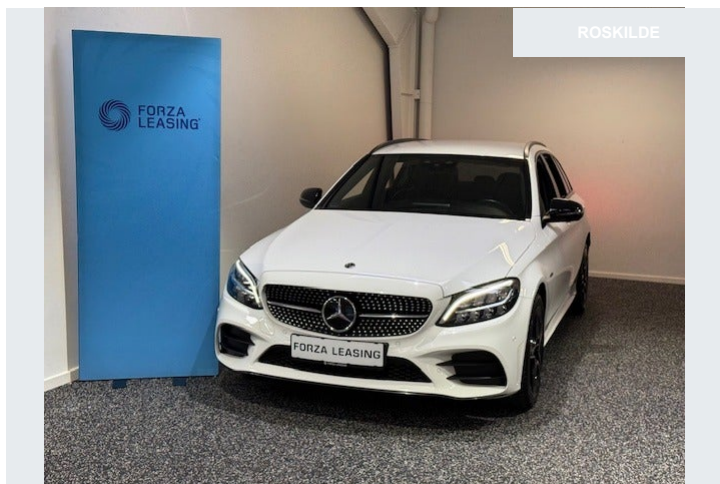

Mercedes C300 de AMG Line stc. aut.

Hvad er bilen udstyret med

2020 MERCEDES-BENZ C300de AMG LINE NU PÅ LAGER HOS FORZA LEASING ROSKILDE! Bemærk: Besigtigelse og fremvisning af biler kan kun lade sig gøre efter aftale - åbningstiderne er derfor kun gældende efter godkendt aftale mellem kunde og butikken. Højdepunkter: -MERCEDES JUNGE STERNE GARANTI TIL 05.02.2026 -Svingbart træk original Mercedes -Læder/alcantara sæder -Bakkamera -Ratbetjent gear -Trinløst gear -Elektrisk bagklap -Parkeringskontrol for -2-zone klima -Adaptiv Fartpilot -Key-less go (nøglefri) -ABS bremses -Multifunktionsrat - ESP (Elektronisk Stabiliserings Program) -Parkeringskontrol bag -Navigationssystem / Bilen står pt. som Personbil, men kan bygges om til Van/Varevogn. Flexleasing (Erhverv) over 12 mdr.: Udbetaling: Kr. 36.000, - ex. Moms. Månedlig ydelse á 12 mdr.: Kr. 1.799, - ex. Moms. Nedskrevet værdi (restværdi): Kr. 143.000, - ex. Moms. Flexleasing (Privat) over 12 mdr.: Udbetaling: Kr. 45.000, - inkl. Moms. Månedlig ydelse á 12 mdr.: Kr. 2.249, - inkl. Moms. Nedskrevet værdi (restværdi): Kr. 143.000, - ex. Moms. Kontraktoprettelse: Kr. 4.000, - ex. Moms. Nummerplader: Kr. 1.180, - moms frit. Service- & Reparationsaftale (ForzaFordel): Vi kan nu tilbyde service- & reparationsaftaler på vores leasing biler som er maks 8 år gamle, maks har kørt 250.000km, og som har under 400HK (400HK* gælder kun Hybrid og Forbrændingsmotorer). Denne bil kan godt tilknyttes aftalen og vil koste Kr. 719, - ex. Moms om måneden ved 25.000km om året. Skriv for vilkår og betingelser. Forbehold for tastefejl, samt endelig kreditgodkendelse. Kontakt os: ☐☐☐☐☐☐ ☐☐☐☐☐☐ +45 40 30 48 36 Jha@forzaleasing.dk Forza Leasing Roskilde ☐ Københavnsvej 130, 4000 Roskilde Bilhus - Leasing - Værksted Åbningstider - Bemærk: Gælder kun ved besigtigelse af biler efter aftale. Man-Tor: 10:00-16:30 Fredag: 10:00-15:00 Lørdag: Efter aftale Søndag: Efter aftale 19" alufælge, 2 zone klima, alarm, fjernb. c.lås, kørecomputer, udv. temp. måler, regnsensor, sædevarme, el indst. forsæder, 4x el-ruder, el-spejle, læderrat, splitbagsæde, dellæder, kopholder, bagagerumsdækken, isofix, armlæn, usb tilslutning, apple carplay, digitalt cockpit, bluetooth, musikstreaming via bluetooth, håndfrit til mobil, multifunktionsrat, navigation, el betjent bagklap, automatisk start/stop, adaptiv fartpilot, parkeringssensor (for), parkeringssensor (bag), bakkamera, el-klapbare sidespejle m. varme, fuld led forlygter, fjernlysassistent, airbag, abs, esp, servo, vognbaneassistent, tagræling, mørktonede ruder i bag, ikke ryger, service ok, svingbart træk (elektrisk), diesel partikel filter