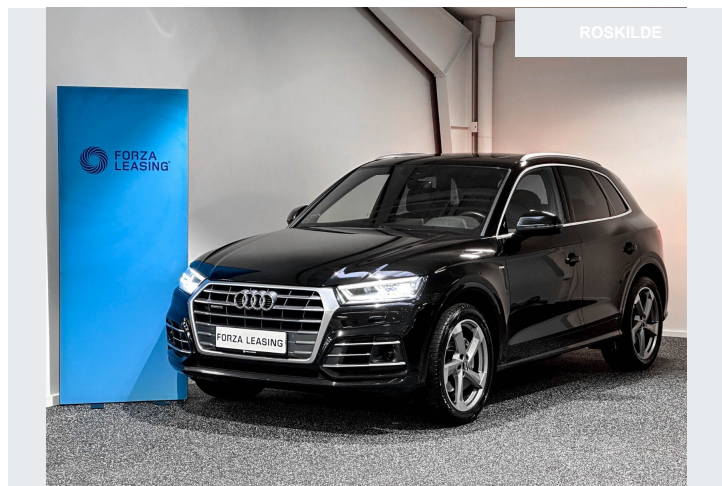

Audi Q5 TDi 190 S-line quattro S-tr. Van

Hvad er bilen udstyret med

2017 AUDI Q5 2,0 TDI 190 S-LINE QUATTRO S-TRONIC VAN NU PÅ LAGER I ROSKILDE! Bemærk: Besigtigelse og fremvisning af biler kan kun lade sig gøre efter aftale - åbningstiderne er derfor kun gældende efter godkendt aftale mellem kunde og butikken. Højdepunkter: - El. Førersæde - Luftundervogn - Adaptiv Fartpilot - Man. Svingbart Træk - El. Panorama Glastag - Bang&Olufsen Surround Soundsystem - Bakkamera m. Parkeringssensorer for & bag / Bilen står pt. som personbil, men kan bygges om til VAN (varevogn). Flexleasing (Erhverv) over 12 mdr.: Udbetaling: Kr. 40.000, - ex. Moms. Månedlig ydelse á 12 mdr.: Kr. 1.299, - ex. Moms. Nedskrevet værdi (restværdi): Kr. 145.000, - ex. Moms. Flexleasing (Privat) over 12 mdr.: Udbetaling: Kr. 50.000, - inkl. Moms. Månedlig ydelse á 12 mdr.: Kr. 1.624, - inkl. Moms. Nedskrevet værdi (restværdi): Kr. 145.000, - ex. Moms. Kontraktoprettelse: Kr. 4.000, - ex. Moms. Nummerplader: Kr. 1.180, - moms frit. Service- & Reparationsaftale (ForzaFordel): Vi kan nu tilbyde service- & reparationsaftaler på vores leasing biler som er maks 8 år gamle, maks har kørt 250.000km, og som har under 400HK (400HK* gælder kun Hybrid og Forbrændingsmotorer). Denne bil kan godt tilknyttes aftalen og vil koste Kr. 599, - ex. Moms om måneden ved 20.000km om året. Skriv for vilkår og betingelser. Forbehold for tastefejl, samt endelig kreditgodkendelse. Kontakt os: ☐☐☐☐☐☐ ☐☐☐☐☐☐ +45 40 30 48 36 Jha@forzaleasing.dk Forza Leasing Roskilde ☐ Københavnsvej 130, 4000 Roskilde Bilhus - Leasing - Værksted Åbningstider - Bemærk: Gælder kun ved besigtigelse af biler efter aftale. Man-Tor: 10:00-16:30 Fredag: 10:00-15:00 Lørdag: Efter aftale Søndag: Efter aftale