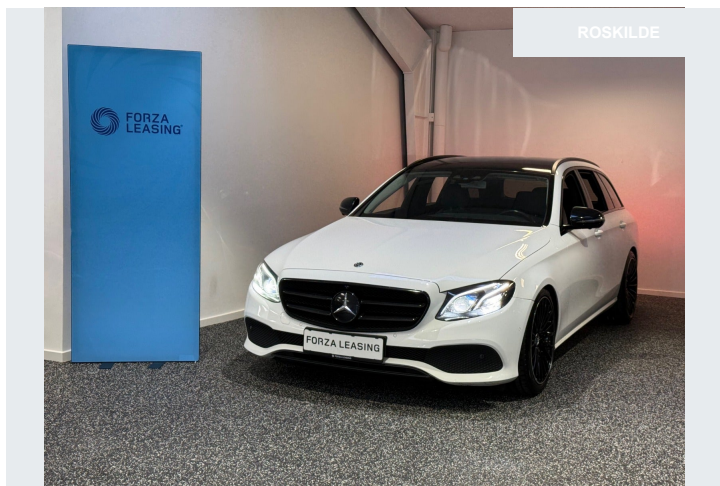

# Mercedes E300 de Avantgarde stc. aut.

Hvad er bilen udstyret med

2019 MERCEDES-BENZ E300 DE AVANTGARDE NU PÅ LAGER I ROSKILDE!

Bemærk: Besigtigelse og fremvisning af biler kan kun lade sig gøre efter aftale - åbningstiderne er derfor kun gældende efter godkendt aftale mellem kunde og butikken.

Højdepunkter:

- El. Svingbart Træk
- El. Læderrat m. Varme
- Digital Instrumentering

Kilometer	149.000	Indregistreret	2019
HK	306, Diesel	KM/L	27,5
Farve	Hvid	Gear	9 A
Beskat.værdi	0	Grøn ejerafgift	630