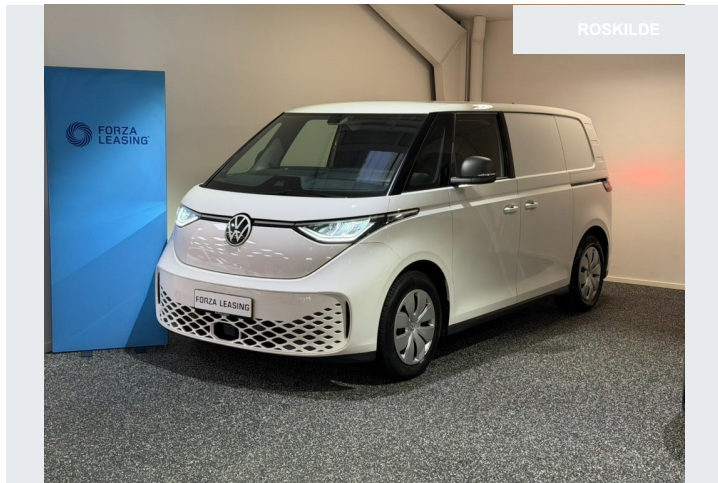

VW ID.Buzz Cargo Pro

Hvad er bilen udstyret med

2024 VW ID.BUZZ CARGO NU PÅ LAGER HOS FORZA LEASING ROSKILDE! Bemærk: Besigtigelse og fremvisning af biler kan kun lade sig gøre efter aftale - åbningstiderne er derfor kun gældende efter godkendt aftale mellem kunde og butikken. Højdepunkter: - Adaptiv Fartpilot - Skiltegenkendelse - Assistent-Pakke Plus - Comfort-Pakke Plus - 18" sommer og vinterhjul Flexleasing (Erhverv) over 12 mdr.: Udbetaling: Kr. 40.000, - ex. Moms. Månedlig ydelse á 12 mdr.: Kr. 1.599, - ex. Moms. Nedskrevet værdi (restværdi): Kr. 219.900, - ex. Moms, inkl. Afgift. Flexleasing (Privat) over 12 mdr.: Udbetaling: Kr. 50.000, - inkl. Moms. Månedlig ydelse á 12 mdr.: Kr. 1.999, - inkl. Moms Nedskrevet værdi (restværdi): Kr. 219.900, - ex. Moms, inkl. Afgift. Kontraktoprettelse: Kr. 4.000, - ex. Moms. Service- & Reparationsaftale (ForzaFordel): Vi kan nu tilbyde service- & reparationsaftaler på vores leasing biler som er maks 8 år gamle, maks har kørt 250.000km, og som har under 400HK (400HK* gælder kun Hybrid og Forbrændingsmotorer). Denne bil kan godt tilnyttes aftalen og vil koste Kr. 499, - ex. Moms om måneden ved 25.000km om året. Skriv for vilkår og betingelser. Forbehold for tastefejl, samt endelig kreditgodkendelse. Ring for fremvisning, eller kontakt os på: ☐☐☐☐☐☐ ☐☐☐☐☐☐ +45 40 30 48 36 Jha@forzaleasing.dk Forza Leasing Roskilde ☐ Københavnsvej 130, 4000 Roskilde Bilhus - Leasing - Værksted Åbningstider - Bemærk: Gælder kun ved besigtigelse af biler efter aftale. Man-Tor: 10:00 -16:30 Fredag: 10:00-15:00 Lørdag: Efter aftale Søndag: Efter aftale Digitalt cockpit, kørecomputer, stofindtræk, højdejust. førersæde, vinterhjul, el-sidespejle m/varme, tågelygter, fuld led forlygter, adaptive forlygter, led baglygter, mørktonede ruder i bag, automatgear, 2 zone klima, elektrisk kabinevarmer, varmepumpe, nøglefri adgang, adaptiv fartpilot, fjernb. centrallås, nøglefri tænding, adaptiv fartpilot med kø-assistent, udv. temp. måler, sædevarme, el-ruder, type-2 ladekabel, app integration, apple carplay, android auto, usb-c tilslutning, dab radio, regnsensor, bakkamera, alarm, parkeringssensor (bag), parkeringssensor (for), skiltegenkendelse, automatisk lys, airbag, esp, auto hold

Kilometer	54.800	Indregistreret	2024
HK	204, EI	KM/L	0
Farve	Hvid	Gear	0 A
Vejl. beskatningsgr undlag	276180	Grøn ejerafgift	460

- ABS-bremser
- Fartpilot, adaptiv
- Alarm
- Android Auto
- Antispin
- Apple carplay
- Automatgear
- Automatisk lys
- Kabine varmer
- DAB radio
- Digitalt cockpit
- 2-zone klima
- Stofsæder
- Tågelygter
- Fuld LED-forlygter
- Højdejusterbart førersæde
- Parkeringssensor bag
- Parkeringssensor for
- El-sidespejle m. varme
- El-ruder
- Fjernbetjent centrallås
- Bakkamera
- Sædevarme
- Tonedede ruder
- Skiltegenkendelse
- Kørecomputer

Erhvervsleasing

Aftalens længde	60 Måneder
Førstegangsbetaling	27.000 kr
Nedskrevet værdi	100.000 kr
Ydelse pr måned	2.999 kr

Privatleasing