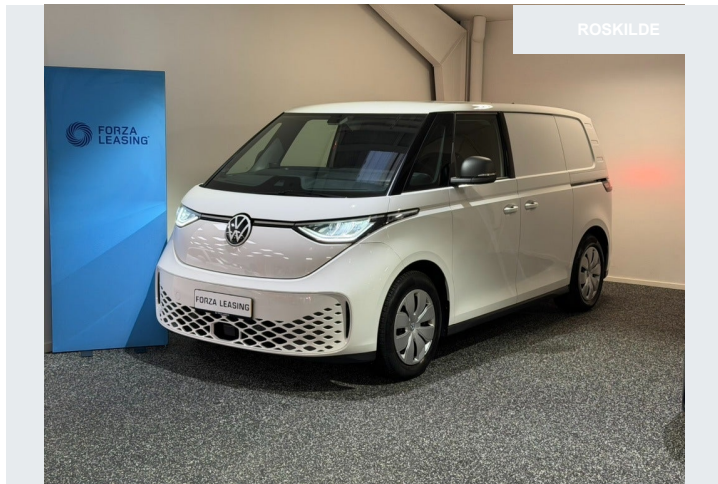

VW ID. Buzz Cargo Pro

Hvad er bilen udstyret med

2024 VW ID.BUZZ CARGO NU PÅ LAGER HOS FORZA LEASING ROSKILDE! Bemærk: Besigtigelse og fremvisning af biler kan kun lade sig gøre efter aftale - åbningstiderne er derfor kun gældende efter godkendt aftale mellem kunde og butikken. Højdepunkter: - Adaptiv Fartpilot - Skiltegenkendelse - Assistent-Pakke Plus - Comfort-Pakke Plus - 18" sommer og vinterhjul Flexleasing (Erhverv) over 12 mdr.: Udbetaling: Kr. 40.000, - ex. Moms. Månedlig ydelse á 12 mdr.: Kr. 1.599, - ex. Moms. Nedskrevet værdi (restværdi): Kr. 219.900, - ex. Moms, inkl. Afgift. Flexleasing (Privat) over 12 mdr.: Udbetaling: Kr. 50.000, - inkl. Moms. Månedlig ydelse á 12 mdr.: Kr. 1.999, - inkl. Moms Nedskrevet værdi (restværdi): Kr. 219.900, - ex. Moms, inkl. Afgift. Kontraktoprettelse: Kr. 4.000, - ex. Moms. Service- & Reparationsaftale (ForzaFordel): Vi kan nu tilbyde service- & reparationsaftaler på vores leasing biler som er maks 8 år gamle, maks har kørt 250.000km, og som har under 400HK (400HK* gælder kun Hybrid og Forbrændingsmotorer). Denne bil kan godt tilnyttes aftalen og vil koste Kr. 499, - ex. Moms om måneden ved 25.000km om året. Skriv for vilkår og betingelser. Forbehold for tastefejl, samt endelig kreditgodkendelse. Ring for fremvisning, eller kontakt os på: ☐☐☐☐☐☐ ☐☐☐☐☐☐ +45 40 30 48 36 Jha@forzaleasing.dk Forza Leasing Roskilde ☐ Københavnsvej 130, 4000 Roskilde Bilhus - Leasing - Værksted Åbningstider - Bemærk: Gælder kun ved besigtigelse af biler efter aftale. Man-Tor: 10:00 -16:30 Fredag: 10:00-15:00 Lørdag: Efter aftale Søndag: Efter aftale Digitalt cockpit, kørecomputer, stofindtræk, højdejust. førersæde, vinterhjul, el-sidespejle m/varme, tågelygter, fuld led forlygter, adaptive forlygter, led baglygter, mørktonede ruder i bag, automatgear, 2 zone klima, elektrisk kabinevarmer, varmepumpe, nøglefri adgang, adaptiv fartpilot, fjernb. centrallås, nøglefri tænding, adaptiv fartpilot med kø-assistent, udv. temp. måler, sædevarme, el-ruder, type-2 ladekabel, app integration, apple carplay, android auto, usb-c tilslutning, dab radio, regnsensor, bakkamera, alarm, parkeringssensor (bag), parkeringssensor (for), skiltegenkendelse, automatisk lys, airbag, esp, auto hold