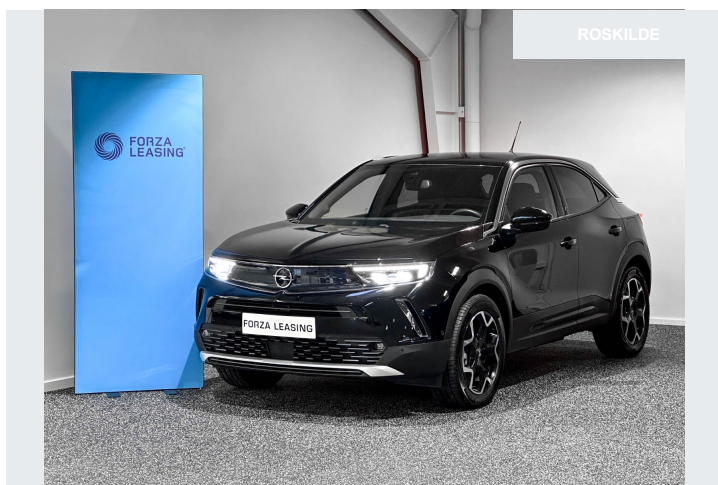

Opel Mokka-e Ultimate

Hvad er bilen udstyret med

2021 OPEL MOKKA-E 50 ULTIMATE NU PÅ LAGER HOS FORZA LEASING ROSKILDE! Bilen kan købes til kr. 130.000,- inkl. moms og afgift. Bemærk: Besigtigelse og fremvisning af biler kan kun lade sig gøre efter aftale - åbningstiderne er derfor kun gældende efter godkendt aftale mellem kunde og butikken. Højdepunkter: - Læder sæder m. Varme + Massage-Funktion - Bakkamera m. Parkeringssensorer for & bag - Adaptiv Fartpilot m. Aktiv Lane Assist - Læderrat m. Varme - LED Forlygter - Android Auto / Apple CarPlay - Blindvinkelsassistent Flexleasing (Erhverv) over 12 mdr.: Udbetaling: Kr. 20.000, - ex. Moms. Månedlig ydelse á 12 mdr.: Kr. 999, - ex. Moms. Nedskrevet værdi (restværdi): Kr. 84.000, - ex. Moms, ex. Afgift. Flexleasing (Privat) over 12 mdr.: Udbetaling: Kr. 25.000, - inkl. Moms. Månedlig ydelse á 12 mdr.: Kr. 1.249, - inkl. Moms Nedskrevet værdi (restværdi): Kr. 84.000, - ex. Moms, ex. Afgift. Kontraktoprettelse: Kr. 4.000, - ex. Moms. Service- & Reparationsaftale (ForzaFordel): Vi kan nu tilbyde service- & reparationsaftaler på vores leasing biler som er maks 8 år gamle, maks har kørt 250.000km, og som har under 400HK (400HK* gælder kun Hybrid og Forbrændingsmotorer). Denne bil kan godt tilknyttes aftalen og vil koste Kr. 499, - ex. Moms om måneden ved 25.000km om året. Skriv for vilkår og betingelser. Forbehold for tastefejl, samt endelig kreditgodkendelse. Ring for fremvisning, eller kontakt os på: ☐☐☐☐☐☐ ☐☐☐☐☐☐ +45 40 30 48 36 Jha@forzaleasing.dk Forza Leasing Roskilde ☐ Københavnsvej 130, 4000 Roskilde Bilhus - Leasing - Værksted Åbningstider - Bemærk: Gælder kun ved besigtigelse af biler efter aftale. Man-Tor: 10:00-16:30 Fredag: 10:00-15:00 Lørdag: Efter aftale Søndag: Efter aftale