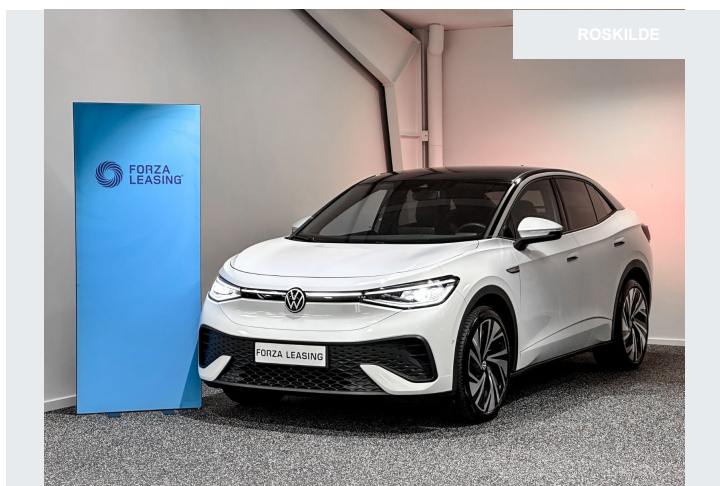

VW ID.5 Pro Performance

Hvad er bilen udstyret med

2023 VOLKSWAGEN ID.5 PRO PERFORMANCE NU PÅ LAGER HOS FORZA LEASING ROSKILDE! Bemærk: Besigtigelse og fremvisning af biler kan kun lade sig gøre efter aftale - åbningstiderne er derfor kun gældende efter godkendt aftale mellem kunde og butikken. Højdepunkter: - Svingbart Træk - Panorama Glastag - Adaptiv Fartpilot - Head-up display - Assistent-Pakke Plus inkl. IQ-Drive m. Travel Assist - Comfort-Pakke Plus - Design-Pakke Plus - Infotainment-Pakke Plus - Interiørpakke Style - 21" Alufælge / Bilen står pt. som personbil, men kan bygges om til Van/Varevogn. Flexleasing (Erhverv) over 12 mdr.: Udbetaling: Kr. 34.000, - ex. Moms. Månedlig ydelse á 12 mdr.: Kr. 1.599, - ex. Moms. Nedskrevet værdi (restværdi): Kr. 180.000, - ex. Moms, ex. Afgift. Flexleasing (Privat) over 12 mdr.: Udbetaling: Kr. 42.500, - inkl. Moms. Månedlig ydelse á 12 mdr.: Kr. 1.999, - inkl. Moms Nedskrevet værdi (restværdi): Kr. 180.000, - ex. Moms, ex. Afgift. Kontraktoprettelse: Kr. 4.000, - ex. Moms. Service- & Reparationsaftale (ForzaFordel): Vi kan nu tilbyde service- & reparationsaftaler på vores leasing biler som er maks 8 år gamle, maks har kørt 250.000km, og som har under 400HK (400HK* gælder kun Hybrid og Forbrændingsmotorer). Denne bil kan godt tilknyttes aftalen og vil koste Kr. 499, - ex. Moms om måneden ved 25.000km om året. Skriv for vilkår og betingelser. Forbehold for tastefejl, samt endelig kreditgodkendelse. Ring for fremvisning, eller kontakt os på: ☐☐☐☐☐☐ ☐☐☐☐☐☐ +45 40 30 48 36 Jha@forzaleasing.dk Forza Leasing Roskilde ☐ Københavnsvej 130, 4000 Roskilde Bilhus - Leasing - Værksted Åbningstider - Bemærk: Gælder kun ved besigtigelse af biler efter aftale. Man-Tor: 10:00-16:30 Fredag: 10:00-15:00 Lørdag: Efter aftale Søndag: Efter aftale