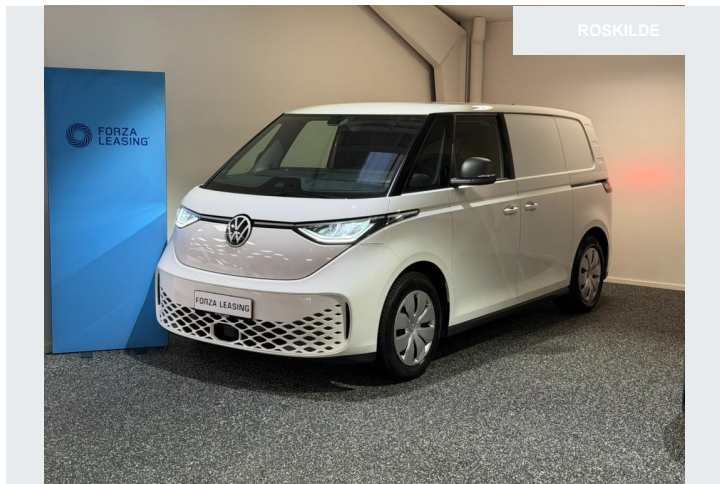

Kilometer	54.800	Indregistreret	2024
HK	204, EI	KM/L	0
Farve	Hvid	Gear	0 A
Vejl. beskatningsgr undlag	276180	Grøn ejerafgift	460

- ABS-bremser
- Fartpilot, adaptiv
- Alarm
- Android Auto
- Antispin
- Apple carplay
- Automatgear
- Automatisk lys
- Kabine varmer
- DAB radio
- Digitalt cockpit
- 2-zone klima
- Stofsæder
- Tågelygter
- Fuld LED-forlygter
- Højdejusterbart førersæde
- Parkeringssensor bag
- Parkeringssensor for
- El-sidespejle m. varme
- El-ruder
- Fjernbetjent centrallås
- Bakkamera
- Sædevarme
- Tonedede ruder
- Skiltegenkendelse
- Kørecomputer