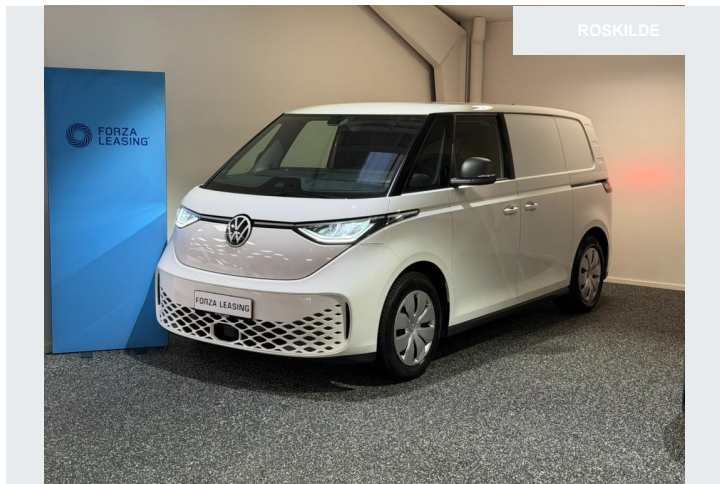

VW ID. Buzz Cargo Pro

Hvad er bilen udstyret med

2024 VW ID.BUZZ CARGO NU PÅ LAGER HOS FORZA LEASING ROSKILDE! Bemærk: Besigtigelse og fremvisning af biler kan kun lade sig gøre efter aftale - åbningstiderne er derfor kun gældende efter godkendt aftale mellem kunde og butikken. Højdepunkter: - Adaptiv Fartpilot - Skiltegenkendelse - Assistent-Pakke Plus - Comfort-Pakke Plus - 18" sommer og vinterhjul Flexleasing (Erhverv) over 12 mdr.: Udbetaling: Kr. 40.000, - ex. Moms. Månedlig ydelse á 12 mdr.: Kr. 1.599, - ex. Moms. Nedskrevet værdi (restværdi): Kr. 219.900, - ex. Moms, inkl. Afgift. Flexleasing (Privat) over 12 mdr.: Udbetaling: Kr. 50.000, - inkl. Moms. Månedlig ydelse á 12 mdr.: Kr. 1.999, - inkl. Moms Nedskrevet værdi (restværdi): Kr. 219.900, - ex. Moms, inkl. Afgift. Kontraktoprettelse: Kr. 4.000, - ex. Moms. Service- & Reparationsaftale (ForzaFordel): Vi kan nu tilbyde service- & reparationsaftaler på vores leasing biler som er maks 8 år gamle, maks har kørt 250.000km, og som har under 400HK (400HK* gælder kun Hybrid og Forbrændingsmotorer). Denne bil kan godt tilnyttes aftalen og vil koste Kr. 499, - ex. Moms om måneden ved 25.000km om året. Skriv for vilkår og betingelser. Forbehold for tastefejl, samt endelig kreditgodkendelse. Ring for fremvisning, eller kontakt os på: ☐☐☐☐☐☐ ☐☐☐☐☐☐ +45 40 30 48 36 Jha@forzaleasing.dk Forza Leasing Roskilde ☐ Københavnsvej 130, 4000 Roskilde Bilhus - Leasing - Værksted Åbningstider - Bemærk: Gælder kun ved besigtigelse af biler efter aftale. Man-Tor: 10:00 -16:30 Fredag: 10:00-15:00 Lørdag: Efter aftale Søndag: Efter aftale Digitalt cockpit, kørecomputer, stofindtræk, højdejust. førersæde, vinterhjul, el-sidespejle m/varme, tågelygter, fuld led forlygter, adaptive forlygter, led baglygter, mørktonede ruder i bag, automatgear, 2 zone klima, elektrisk kabinevarmer, varmepumpe, nøglefri adgang, adaptiv fartpilot, fjernb. centrallås, nøglefri tænding, adaptiv fartpilot med kø-assistent, udv. temp. måler, sædevarme, el-ruder, type-2 ladekabel, app integration, apple carplay, android auto, usb-c tilslutning, dab radio, regnsensor, bakkamera, alarm, parkeringssensor (bag), parkeringssensor (for), skiltegenkendelse, automatisk lys, airbag, esp, auto hold

Kilometer	54.800	Indregistreret	2024
HK	204, EI	KM/L	0
Farve	Hvid	Gear	0 A
Vejl. beskatningsgr undlag	276180	Grøn ejerafgift	460

- ABS-bremser
- Fartpilot, adaptiv
- Alarm
- Android Auto
- Antispin
- Apple carplay
- Automatgear
- Automatisk lys
- Kabine varmer
- DAB radio
- Digitalt cockpit
- 2-zone klima
- Stofsæder
- Tågelygter
- Fuld LED-forlygter
- Højdejusterbart førersæde
- Parkeringssensor bag
- Parkeringssensor for
- El-sidespejle m. varme
- El-ruder
- Fjernbetjent centrallås
- Bakkamera
- Sædevarme
- Tonedede ruder
- Skiltegenkendelse
- Kørecomputer

Erhvervsleasing

Aftalens længde	12 Måneder
Førstegangsbetaling	40.000 kr
Nedskrevet værdi	219.900 kr
Ydelse pr måned	1.599 kr

Privatleasing