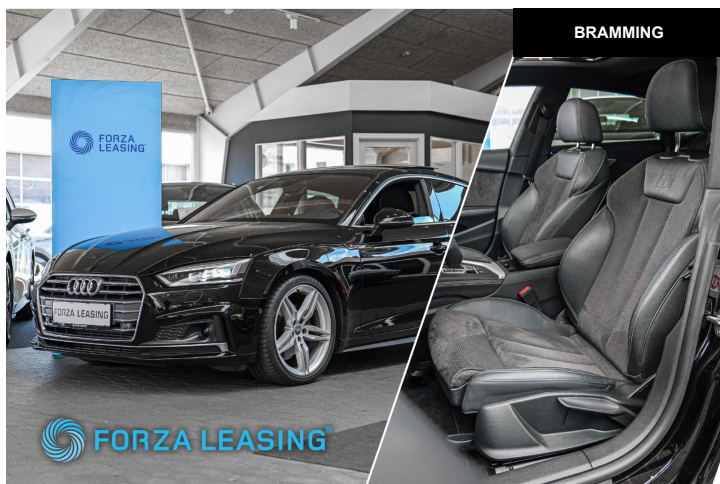

Audi A5 TFSi Sport Sportback S-tr.

Hvad er bilen udstyret med

Vi har åbent alle hverdage fra 09.00-17.00 og søndag fra 12.00-16.00 Booking af fremvisning/prøvekørsel på www.storgaardbiler.dk/www.storgaardleasing.dk eller tlf. 75 17 36 22 BILENS HØJDEPUNKTER: Fuld LED lys 19" alufælge S-tronic automatgear Fuldautomatisk klimaanlæg Adaptiv fartpilot S-line sportssæder i dellæder Bakkamera El-betjent bagklap Navigation Elektrisk soltag Head-up display Digitalt cockpit Trådløs mobil oplader Parkeringssensor for og bag **ANDET UDSTYR/INFO:** Ratgearskifte, fjernbetjent centrallås, nøglefri betjening, kørecomputer, infocenter, startspærre, automatisk nedblændeligt bakspejl, udvendig temperatur måler, regnsensor, sædevarme, højdejusterbare forsæder, el-klapbare sidespejle med varme, automatisk start/stop, automatisk parkeringssystem, dæktryksmåler, elektrisk parkeringsbremse, multifunktionsrat, håndfrit til mobil, bluetooth, musikstreaming via bluetooth, USB-tilslutning, AUX-tilslutning, armlæn, isofix, bagagerumsdækken, kopholder, splitbagsæde, læderrat, lygtevasker, tågelygter, automatisk lys, fjernlysassistent, airbag, abs, antispin, esp, servo, vognbaneassistent, blindvinkelsassistent, automatisk nødbremsesystem, mørktonede ruder i bag, ikke ryger, service ok. MULIGE TILKØB TIL BILEN: Vinterhjul/sommerhjul Lakforsegling Indstigningsfolie Fast, svingbart eller aftageligt træk VI KAN TILBYDE DIG: Skarp og fleksibel leasing! Kontakt os for en hurtig beregning! Køb af din bil til en fordelagtig pris! Mulighed for landsdækkende levering! Bilforsikring med fordelagtige vilkår! OBS - Vi tager forbehold for at bilen kan være solgt. Ring derfor inden du kører hjemmefra, så du ikke kører forgæves.