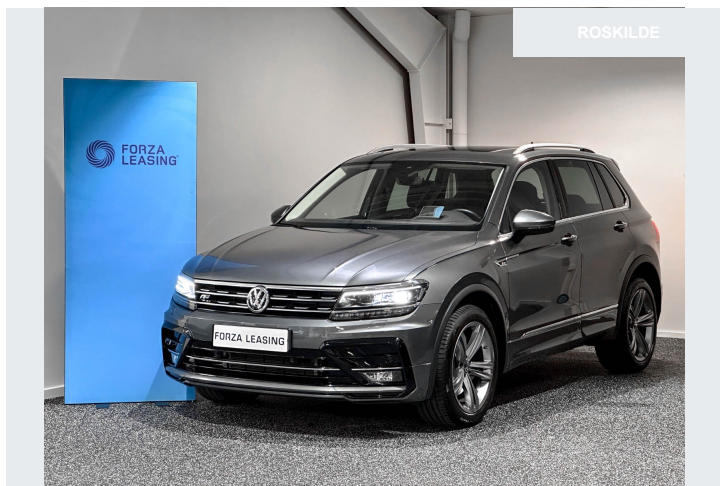

VW Tiguan TDi 240 R-line DSG 4Motion Van

Hvad er bilen udstyret med

2020 VOLKSWAGEN TIGUAN 2,0 TDI 240 R-LINE DSG 4MOTION VAN NU PÅ LAGER I ROSKILDE! Bemærk: Besigtigelse og fremvisning af biler kan kun lade sig gøre efter aftale - åbningstiderne er derfor kun gældende efter godkendt aftale mellem kunde og butikken. Højdepunkter: - Svingbart Træk - Head-Up Display - Blindvinkelsassistent - El. Panorama Glastag - Oliefyr m. Fjernbetjening - Apple CarPlay / Android Auto - Adaptiv Fartpilot m. Aktiv Lane Assist / Bilen står pt. som personbil, men kan bygges om til VAN (varevogn). Flexleasing (Erhverv) over 12 mdr.: Udbetaling: Kr. 32.000, - ex. Moms. Månedlig ydelse á 12 mdr.: Kr. 1.499, - ex. Moms. Nedskrevet værdi (restværdi): Kr. 135.000, - ex. Moms. Flexleasing (Privat) over 12 mdr.: Udbetaling: Kr. 40.000, - inkl. Moms. Månedlig ydelse á 12 mdr.: Kr. 1.875, - inkl. Moms. Nedskrevet værdi (restværdi): Kr. 135.000, - ex. Moms. Kontraktoprettelse: Kr. 4.000, - ex. Moms. Service- & Reparationsaftale (ForzaFordel): Vi kan nu tilbyde service- & reparationsaftaler på vores leasing biler som er maks 8 år gamle, maks har kørt 250.000km, og som har under 400HK (400HK* gælder kun Hybrid og Forbrændingsmotorer). Denne bil kan godt tilknyttes aftalen og vil koste Kr. 619, - ex. Moms om måneden ved 20.000km om året. Skriv for vilkår og betingelser. Forbehold for tastefejl, samt endelig kreditgodkendelse. Kontakt os: ☐☐☐☐☐☐ ☐☐☐☐☐☐ +45 40 30 48 36 Jha@forzaleasing.dk Forza Leasing Roskilde ☐ Københavnsvej 130, 4000 Roskilde Bilhus - Leasing - Værksted Åbningstider - Bemærk: Gælder kun ved besigtigelse af biler efter aftale. Man-Tor: 10:00-16:30 Fredag: 10:00-15:00 Lørdag: Efter aftale Søndag: Efter aftale