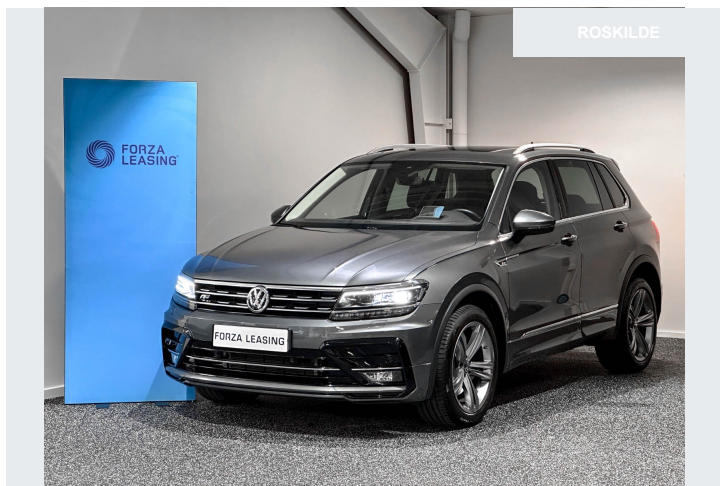

VW Tiguan TDi 240 R-line DSG 4Motion

Hvad er bilen udstyret med

2020 VOLKSWAGEN TIGUAN 2, 0 TDI 240 R-LINE DSG 4MOTION NU PÅ LAGER I ROSKILDE! Bemærk: Besigtigelse og fremvisning af biler kan kun lade sig gøre efter aftale - åbningstiderne er derfor kun gældende efter godkendt aftale mellem kunde og butikken. Højdepunkter: - Svingbart Træk - Head-Up Display - Blindvinkelsassistent - El. Panorama Glastag - Oliefyr m. Fjernbetjening - Apple CarPlay / Android Auto - Adaptiv Fartpilot m. Aktiv Lane Assist / Bilen står pt. som personbil, men kan bygges om til VAN (varevogn). Flexleasing (Erhverv) over 12 mdr.: Udbetaling: Kr. 32.000, - ex. Moms. Månedlig ydelse á 12 mdr.: Kr. 2.199, - ex. Moms. Nedskrevet værdi (restværdi): Kr. 140.000, - ex. Moms. Flexleasing (Privat) over 12 mdr.: Udbetaling: Kr. 40.000, - inkl. Moms. Månedlig ydelse á 12 mdr.: Kr. 2.749, - inkl. Moms. Nedskrevet værdi (restværdi): Kr. 140.000, - ex. Moms. Kontraktoprettelse: Kr. 4.000, - ex. Moms. Service- & Reparationsaftale (ForzaFordel): Vi kan nu tilbyde service- & reparationsaftaler på vores leasing biler som er maks 8 år gamle, maks har kørt 250.000km, og som har under 400HK (400HK* gælder kun Hybrid og Forbrændingsmotorer). Denne bil kan godt tilknyttes aftalen og vil koste Kr. 619, - ex. Moms om måneden ved 20.000km om året. Skriv for vilkår og betingelser. Forbehold for tastefejl, samt endelig kreditgodkendelse. Kontakt os: ☐☐☐☐☐☐ ☐☐☐☐☐☐ +45 40 30 48 36 Jha@forzaleasing.dk Forza Leasing Roskilde ☐ Københavnsvej 130, 4000 Roskilde Bilhus - Leasing - Værksted Åbningstider - Bemærk: Gælder kun ved besigtigelse af biler efter aftale. Man-Tor: 10:00-16:30 Fredag: 10:00-15:00 Lørdag: Efter aftale Søndag: Efter aftale