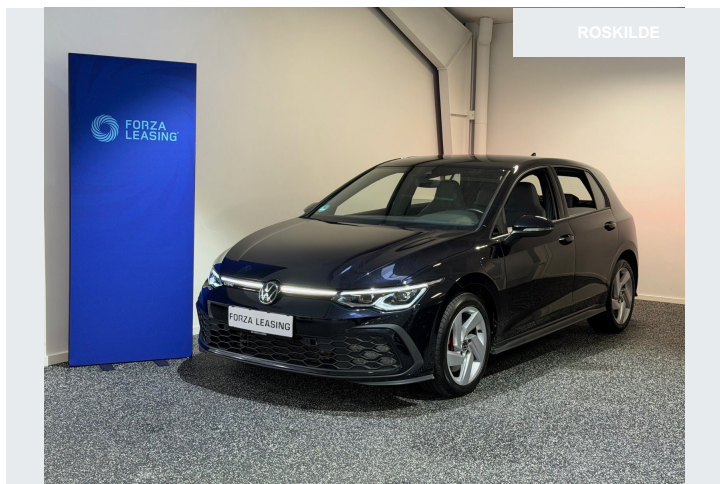

VW Golf VIII GTE DSG

Hvad er bilen udstyret med

2022 VOLKSWAGEN GOLF VIII GTE PÅ LAGER HOS FORZA LEASING ROSKILDE! Bemærk: Besigtigelse og fremvisning af biler kan kun lade sig gøre efter aftale - åbningstiderne er derfor kun gældende efter godkendt aftale mellem kunde og butikken. Højdepunkter: - Adaptiv Fartpilot - Skiltegenkendelse - Assistent-Pakke Plus inkl. IQ-Drive m. Travel Assist - Elektriske Lædersæder med varme og luft - Design-Pakke Plus - Sommer og vinter alufælge original VW - 17" Alufælge / Bilen står pt. som personbil, men kan bygges om til Van/Varevogn. Flexleasing (Erhverv) over 12 mdr.: Udbetaling: Kr. 24.000, - ex. Moms. Månedlig ydelse á 12 mdr.: Kr. 1.299, - ex. Moms. Nedskrevet værdi (restværdi): Kr. 122.000, - ex. Moms, ex. Afgift. Flexleasing (Privat) over 12 mdr.: Udbetaling: Kr. 30.000, - inkl. Moms. Månedlig ydelse á 12 mdr.: Kr. 1.625, - inkl. Moms Nedskrevet værdi (restværdi): Kr. 122.000, - ex. Moms, ex. Afgift. Kontraktoprettelse: Kr. 4.000, - ex. Moms. Service- & Reparationsaftale (ForzaFordel): Vi kan nu tilbyde service- & reparationsaftaler på vores leasing biler som er maks 8 år gamle, maks har kørt 250.000km, og som har under 400HK (400HK* gælder kun Hybrid og Forbrændingsmotorer). Denne bil kan godt tilknyttes aftalen og vil koste Kr. 599, - ex. Moms om måneden ved 25.000km om året. Skriv for vilkår og betingelser. Forbehold for tastefejl, samt endelig kreditgodkendelse. Ring for fremvisning, eller kontakt os på: ☐☐☐☐☐☐ ☐☐☐☐☐☐ +45 40 30 48 36 Jha@forzaleasing.dk Forza Leasing Roskilde ☐ Københavnsvej 130, 4000 Roskilde Bilhus - Leasing - Værksted Åbningstider - Bemærk: Gælder kun ved besigtigelse af biler efter aftale. Man-Tor: 10:00-16:30 Fredag: 10:00-15:00 Lørdag: Efter aftale Søndag: Efter aftale