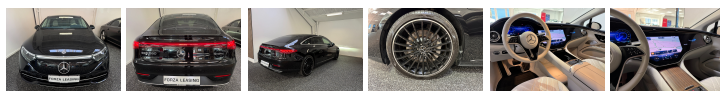

Mercedes EQS580 AMG Line 4Matic

Hvad er bilen udstyret med

2022 MERCEDES EQS580 AMG NU PÅ LAGER HOS FORZA LEASING ROSKILDE! MERCEDES GARANTI TIL 02 / 2029 Bemærk: Besigtigelse og fremvisning af biler kan kun lade sig gøre efter aftale - åbningstiderne er derfor kun gældende efter godkendt aftale mellem kunde og butikken. Højdepunkter: - Svingbart Træk - Panorama Glastag - Adaptiv Fartpilot m/køfunktion - Head-up display - AMG inde - AMG ude - Infotainment-Pakke Plus - 21" Alufælge Flexleasing (Erhverv) over 12 mdr.: Udbetaling: Kr. 60.000, - ex. Moms. Månedlig ydelse á 12 mdr.: Kr. 3.699, - ex. Moms. Nedskrevet værdi (restværdi): Kr. 340.000, - ex. Moms, ex. Afgift. Flexleasing (Privat) over 12 mdr.: Udbetaling: Kr. 75.000, - inkl. Moms. Månedlig ydelse á 12 mdr.: Kr. 4.625, - inkl. Moms Nedskrevet værdi (restværdi): Kr. 340.000, - ex. Moms, ex. Afgift. Kontraktoprettelse: Kr. 4.000, - ex. Moms. Service- & Reparationsaftale (ForzaFordel): Vi kan nu tilbyde service- & reparationsaftaler på vores leasing biler som er maks 8 år gamle, maks har kørt 250.000km, og som har under 400HK (400HK* gælder kun Hybrid og Forbrændingsmotorer). Denne bil kan godt tilknyttes aftalen og vil koste Kr. 499, - ex. Moms om måneden ved 20.000km om året. Skriv for vilkår og betingelser. Forbehold for tastefejl, samt endelig kreditgodkendelse. Ring for fremvisning, eller kontakt os på: ☐☐☐☐☐☐ ☐☐☐☐☐☐ +45 40 30 48 36 Jha@forzaleasing.dk Forza Leasing Roskilde ☐ Københavnsvej 130, 4000 Roskilde Bilhus - Leasing - Værksted Åbningstider - Bemærk: Gælder kun ved besigtigelse af biler efter aftale. Man-Tor: 10:00-16:30 Fredag: 10:00-15:00 Lørdag: Efter aftale Søndag: Efter aftale