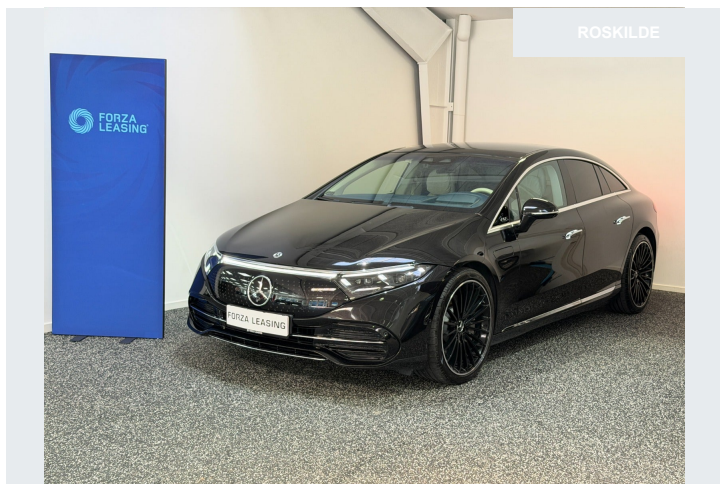

Mercedes EQS580 AMG Line 4Matic

Hvad er bilen udstyret med

2022 MERCEDES EQS580 AMG NU PÅ LAGER HOS FORZA LEASING ROSKILDE! MERCEDES GARANTI TIL 02 / 2029 Bemærk: Besigtigelse og fremvisning af biler kan kun lade sig gøre efter aftale - åbningstiderne er derfor kun gældende efter godkendt aftale mellem kunde og butikken. Højdepunkter: - Svingbart Træk - Panorama Glastag - Adaptiv Fartpilot m/køfunktion - Head-up display - AMG inde - AMG ude - Infotainment-Pakke Plus - 21" Alufælge Flexleasing (Erhverv) over 12 mdr.: Udbetaling: Kr. 60.000, - ex. Moms. Månedlig ydelse á 12 mdr.: Kr. 3.699, - ex. Moms. Nedskrevet værdi (restværdi): Kr. 340.000, - ex. Moms, ex. Afgift. Flexleasing (Privat) over 12 mdr.: Udbetaling: Kr. 75.000, - inkl. Moms. Månedlig ydelse á 12 mdr.: Kr. 4.625, - inkl. Moms Nedskrevet værdi (restværdi): Kr. 340.000, - ex. Moms, ex. Afgift. Kontraktoprettelse: Kr. 4.000, - ex. Moms. Service- & Reparationsaftale (ForzaFordel): Vi kan nu tilbyde service- & reparationsaftaler på vores leasing biler som er maks 8 år gamle, maks har kørt 250.000km, og som har under 400HK (400HK* gælder kun Hybrid og Forbrændingsmotorer). Denne bil kan godt tilknyttes aftalen og vil koste Kr. 499, - ex. Moms om måneden ved 20.000km om året. Skriv for vilkår og betingelser. Forbehold for tastefejl, samt endelig kreditgodkendelse. Ring for fremvisning, eller kontakt os på: ☐☐☐☐☐☐ ☐☐☐☐☐☐ +45 40 30 48 36 Jha@forzaleasing.dk Forza Leasing Roskilde ☐ Københavnsvej 130, 4000 Roskilde Bilhus - Leasing - Værksted Åbningstider - Bemærk: Gælder kun ved besigtigelse af biler efter aftale. Man-Tor: 10:00-16:30 Fredag: 10:00-15:00 Lørdag: Efter aftale Søndag: Efter aftale