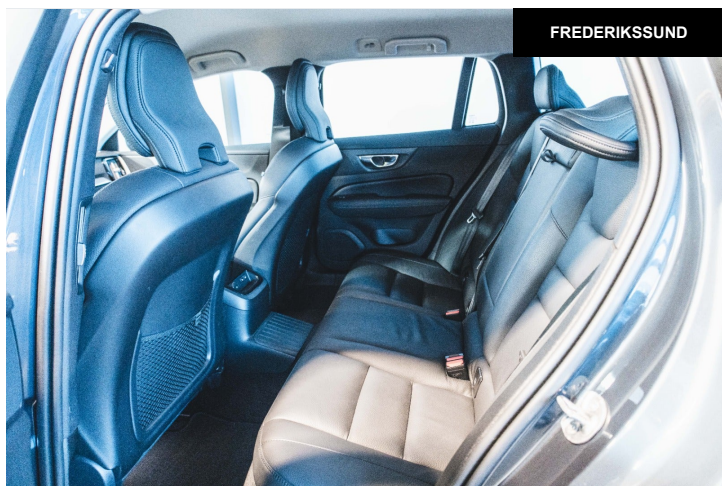

Volvo V60 T6 ReCharge Plus Dark aut. AWD

Hvad er bilen udstyret med

Volvo V60 2,0 T6 ReCharge Plus Dark aut. AWD 5d 2024 – Plug-in power, luksus og topudstyr i særklasse Her får du en Volvo V60 T6 ReCharge fra 2024 – en topmoderne plug-in hybrid stationcar, der kombinerer kraftfuld performance, elektrisk rækkevidde og eksklusiv komfort. Med hele 350 hk, AWD og masser af udstyr er det en bil, der leverer på alle parametre – både i hverdagen og på de lange ture. □ Plug-in hybrid med 350 hk og AWD – stærk og effektiv kørsel □ Op til ca. 80-90 km elektrisk rækkevidde – perfekt til daglig pendling □ Automatgear med ratgearskifte – komfort og dynamik □ Plus Dark udgave – sporty look med sorte detaljer □ Digitalt cockpit & navigation – moderne og intuitivt overblik □ El komfortsæder m. memory & lændestøtte – maksimal komfort □ Varme i rat, sædevarme for/bag & 2-zoners klima – komfort året rundt □ Adaptiv fartpilot & assistentsystemer – afslappet og sikker kørsel □ Apple CarPlay, Android Auto & Bluetooth – fuld connectivity □ El-bagklap & nøglefri adgang/start – nem hverdag □ Svingbart træk & tagræling – klar til både fritid og transport □ LED forlygter & automatisk lys – god sigtbarhed □ Bakkamera & P-sensorer for/bag – nem parkering □ Blindvinkel-, vognbane- og nødbremsesystem – høj sikkerhed Denne Volvo V60 T6 ReCharge Plus Dark er til dig, der vil have en moderne, luksuriøs og ekstremt veludstyret stationcar. En bil der kombinerer elektrisk kørsel, høj komfort og masser af power – perfekt til både familie og pendling. □□□ □ Erhvervsleasing 12 Mdr: (Excl. moms): Førstegangsydelse: 35.000Kr Månedlig ydelse: 2.990Kr Restværdi: 189.900Kr + moms □ Privatleasing 12 Mdr (Inkl. Moms): Førstegangsydelse: 43.750Kr Månedlig ydelse: 3.738Kr Restværdi: 189.900Kr + moms Kontakt os for mere information og et godt tilbud. Ring for besigtigelse. Martin Wolf - 30 11 45 55 mpi@forzaleasing.dk Carsten Qvist - 40 26 42 45 caq@forzaleasing.dk Se alle vores Lagerbiler her --> <https://forzaleasing.dk/?ddlLocation=8>