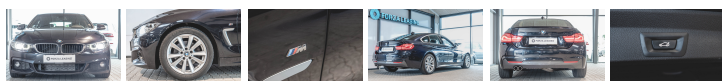

# BMW 420d Gran Coupé M-Sport aut.

Hvad er bilen udstyret med

Bilens Highlights  P-sensor for og bag  Musik Streaming Via Bluetooth  Håndfrit til Mobil  Fartpilot   Erhvervsleasing 12 Mdr: Førstegangsydelse: 35.000Kr Månedlig ydelse: 2.599Kr Restværdi: 146.830Kr  Privatleasing 12 Mdr (Inkl. Moms): Førstegangsydelse: 43.750Kr Månedlig ydelse: 3.249kr Restværdi: 146.830Kr + Moms Der tages forbehold for tastefejl. Har vi ikke din drømmebil på lager så tøv ikke med at kontakte os. I samarbejde med dig finder vi den helt rette bil. Kontakt os for mere information og et godt tilbud. Ring for besigtigelse. Martin Wolf - 30 11 45 55 mpifr@forzaleasing.dk Rasmus Mortensen - 26 81 58 17 rtm@forzaleasing.dk Se alle vores Lagerbiler her -->

Kilometer	177.000	Indregistreret	2019
HK	190, Diesel	KM/L	22,9
Farve	Mørkblåmetal	Gear	8 A
Beskat.værdi	0	Grøn ejerafgift	2100

- ABS-bremser
- Aircondition
- Alarm
- Alufælge
- Antispin
- Armlæn
- Fuldaut. klima
- Automatgear
- Automatisk lys
- Auto. start/stop
- Bluetooth
- Bluetooth streaming
- Centrallås
- Fartpilot
- DAB radio
- 2-zone klima
- El-sidespejle
- Stofsæder
- Tågelygter
- Rat gearskifte
- Højdejusterbart førersæde
- Højdejusterbart forsæde
- Startspærre
- Infocenter
- Isofix
- Nøglefri betjening
- Læderrat
- LED kørelys
- Navigation
- Parkeringssensor bag