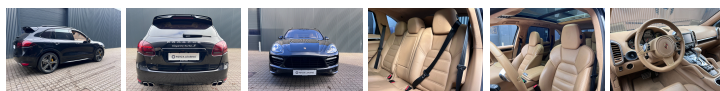

Porsche Cayenne Turbo Tiptr.

Hvad er bilen udstyret med

Super flot Porsche Cayenne Turbo! SKAL SES & HØRES! HIGHLIGHTS. - Lydsystem Burmester High-End Surround - Gemballa 22" 30 års jubilæums Fælg - Sport chrono pack - Luftaffjedring - Porsche Dynamic Light system PLUS - Porsche Torque Vectoring PLUS - Panorama - Skærme til bagsæderne - Sædevarme i alle 4 sæder - El-bagklap - Fuld sandfarvet læderkabine - Ventilert forsæder - Adaptiv fartpilot - Sport Design Pack - Varmeisolerende ruder, støjisolerende, aut., 22" alufælge, 4 zone klima, fjernb. c.lås, nøglefri betjening, fartpilot, kørecomputer, infocenter, udv. temp. måler, regnsensor, sædevarme, højdejust. forsæder, el indst. forsæder, el-soltag, 4x el-ruder, el-klapbare sidespejle m. varme, bakkamera, parkeringssensor (bag), parkeringssensor (for), adaptiv fartpilot, automatisk start/stop, el betjent bagklap, dæktryksmåler, adaptiv undervogn, elektrisk parkeringsbremse, træthedsregistrering, cd/radio, navigation, multifunktionsrat, håndfrit til mobil,

Kilometer	171.000	Indregistreret	2013
HK	500, Benzin	KM/L	8,7
Farve	Sort	Gear	8 A
Beskat.værdi	0	Grøn ejerafgift	5440

- ABS-bremser
- Fartpilot, adaptiv
- Undervogn, adaptiv
- Alufælge
- Armlæn
- Automatgear
- Automatisk lys
- Auto. start/stop
- Bluetooth
- Bluetooth streaming
- Fartpilot
- Kurvelys
- El-sidespejle m. varme
- El-parkeringssensor
- Elektrisk bagklap
- Træthedsregistrering
- Højdejusterbart forsæde
- Infocenter
- Nøglefri betjening
- Lædersæder
- Læderrat
- LED kørelys
- Navigation
- Parkeringssensor bag
- Parkeringssensor for
- El indst. forsæder
- El-soltag
- 4x El-ruder
- Fjernbetjent centrallås
- Bakkamera